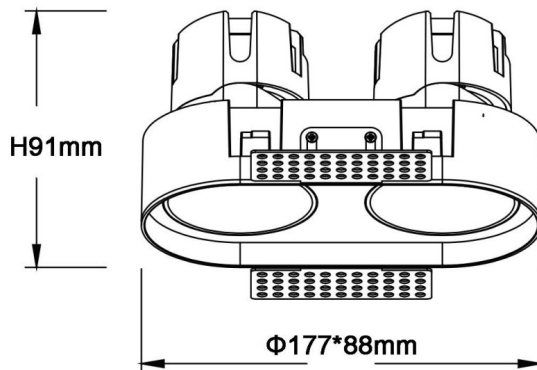

ZENITH IP65R X2 Smart trimless

Downlight Lavov de la familia ZENITH IP65R X2 Smart trimless con una potencia de 2X12W y un haz de 24 grados. CCT 3000K. Color Blanco. Con un flujo luminoso total de 2X960lm y una eficacia luminosa de 80lm/W. Fabricado en Aluminio inyectado a presión. Grado de protección IP65. Aislamiento Clase II. Driver DALI wireless Casamby . UGR19. CRI90.

Dimensions

Product dimensions (mm) $\Phi 88 \times 177 \times H91 \text{mm}$

Esquema

Código artículo	86.D286.1329.01
Tipo de producto	Indoor
Categoría	Downlights
Familia	ZENITH
Subfamilia	ZENITH IP65R X2 Smart trimless
Pictograms	

Producto	
Potencia real (W)	2X12
Flujo luminoso real (lm)	2X960
Eficacia luminosa (lm/W)	80
Ángulo de apertura	24
Life time (h)	50000 h L80B10
IP	65
Color	Blanco
U. G. R	19
Driver incluido	Si
Equipo	DALI wireless Casamby
Flicker Free	Si
Light source	LED
Type of LED	COB
Temperatura de color (K)	3000
Consistencia de color (SDCM)	SDCM<3
CRI	90