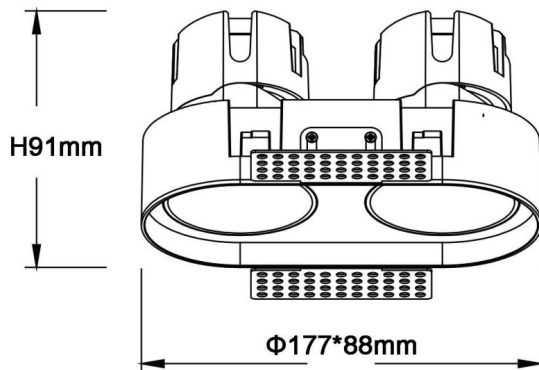

### ZENITH IP65R X2 Trimless

Downlight Lavov de la familia ZENITH IP65R X2 Trimless con una potencia de 2X12W y un haz de 36 grados. CCT 3000K. Color Blanco. Con un flujo luminoso total de 2X960lm y una eficacia luminosa de 80lm/W. Fabricado en Aluminio inyectado a presión. Grado de protección IP65. Aislamiento Clase II. Driver ON/OFF. UGR19. CRI90.

Dimensions	
Product dimensions (mm)	Φ88X177xH91mm

### Esquema

### Curva fotométrica

Código artículo	86.D286.1331.01
Tipo de producto	Indoor
Categoría	Downlights
Familia	ZENITH
Subfamilia	ZENITH IP65R X2 Trimless
Pictograms	

Producto	
Potencia real (W)	2X12
Flujo luminoso real (lm)	2X960
Eficacia luminosa (lm/W)	80
Ángulo de apertura	36
Tiempo de vida	50000 h L80B10
IP	65
Color	Blanco
U. G. R	19
Driver incluido	Si
Equipo	ON/OFF
Flicker Free	Si
Fuente de luz	LED
Tipo de LED	COB
Temperatura de color (K)	3000
Consistencia de color (SDCM)	SDCM3
CRI	90