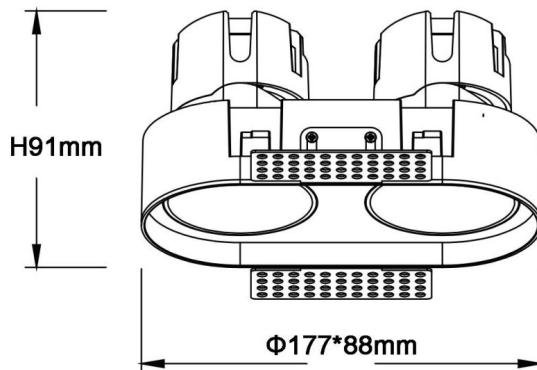

### ZENITH IP65R X2 Trimless

Downlight Lavov de la familia ZENITH IP65R X2 Trimless con una potencia de 2X12W y un haz de 36 grados. CCT 3000K. Color Negro. Con un flujo luminoso total de 2X960lm y una eficacia luminosa de 80lm/W. Fabricado en Aluminio inyectado a presión. Grado de protección IP65. Aislamiento Clase II. Driver DALI. UGR19. CRI90.

Dimensions	
Product dimensions (mm)	Φ88X177xH91mm

### Esquema

### Curva fotométrica

Código artículo	86.D286.1333.02
Tipo de producto	Indoor
Categoría	Downlights
Familia	ZENITH
Subfamilia	ZENITH IP65R X2 Trimless
Pictograms	

Producto	
Potencia real (W)	2X12
Flujo luminoso real (lm)	2X960
Eficacia luminosa (lm/W)	80
Ángulo de apertura	36
Life time (h)	50000 h L80B10
IP	65
Color	Negro
U. G. R	19
Driver incluido	Si
Equipo	DALI
Flicker Free	Si
Light source	LED
Type of LED	COB
Temperatura de color (K)	3000
Consistencia de color (SDCM)	SDCM<3
CRI	90