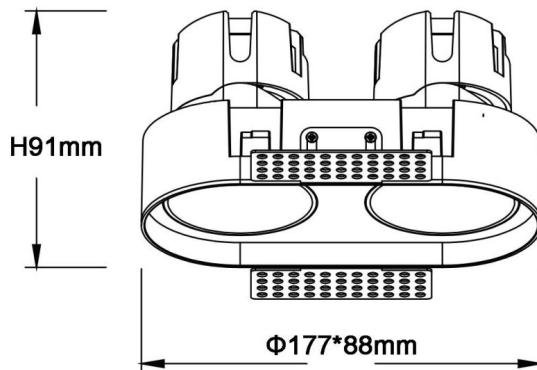

ZENITH IP65R X2 Smart trimless

Downlight Lavov de la familia ZENITH IP65R X2 Smart trimless con una potencia de 2X12W y un haz de 60 grados. CCT 3000K. Color Negro. Con un flujo luminoso total de 2X960lm y una eficacia luminosa de 80lm/W. Fabricado en Aluminio inyectado a presión. Grado de protección IP65. Aislamiento Clase II. Driver DALI wireless Casamby . UGR19. CRI90.

| Dimensions | |
|-------------------------|---------------|
| Product dimensions (mm) | Φ88X177xH91mm |

Esquema

| | |
|------------------|--|
| Código artículo | 86.D286.1349.02 |
| Tipo de producto | Indoor |
| Categoría | Downlights |
| Familia | ZENITH |
| Subfamilia | ZENITH IP65R X2 Smart trimless |
| Pictograms |  |

| | |
|------------------------------|-----------------------|
| Producto | |
| Potencia real (W) | 2X12 |
| Flujo luminoso real (lm) | 2X960 |
| Eficacia luminosa (lm/W) | 80 |
| Ángulo de apertura | 60 |
| Tiempo de vida | 50000 h L80B10 |
| IP | 65 |
| Color | Negro |
| U. G. R | 19 |
| Driver incluido | Si |
| Equipo | DALI wireless Casamby |
| Flicker Free | Si |
| Fuente de luz | LED |
| Tipo de LED | COB |
| Temperatura de color (K) | 3000 |
| Consistencia de color (SDCM) | SDCM3 |
| CRI | 90 |