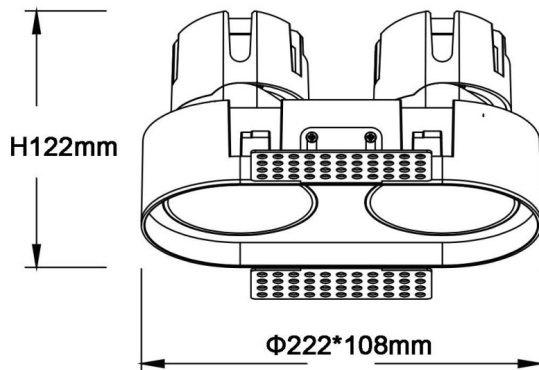

ZENITH IP65R X2 Trimless

Downlight Lavov de la familia ZENITH IP65R X2 Trimless con una potencia de 2X20W y un haz de 36 grados. CCT 3000K. Color Negro. Con un flujo luminoso total de 2X1600lm y una eficacia luminosa de 80lm/W. Fabricado en Aluminio inyectado a presión. Grado de protección IP65. Aislamiento Clase II. Driver ON/OFF. UGR19. CRI90.

Dimensions

Product dimensions (mm) $\Phi 108 \times 222 \times H122 \text{mm}$

Esquema

Código artículo	86.D286.2331.02
Tipo de producto	Indoor
Categoría	Downlights
Familia	ZENITH
Subfamilia	ZENITH IP65R X2 Trimless
Pictograms	

Producto	
Potencia real (W)	2X20
Flujo luminoso real (lm)	2X1600
Eficacia luminosa (lm/W)	80
Ángulo de apertura	36
Tiempo de vida	50000 h L80B10
IP	65
Color	Negro
U. G. R	19
Driver incluido	Si
Equipo	ON/OFF
Flicker Free	Si
Fuente de luz	LED
Tipo de LED	COB
Temperatura de color (K)	3000
Consistencia de color (SDCM)	SDCM3
CRI	90