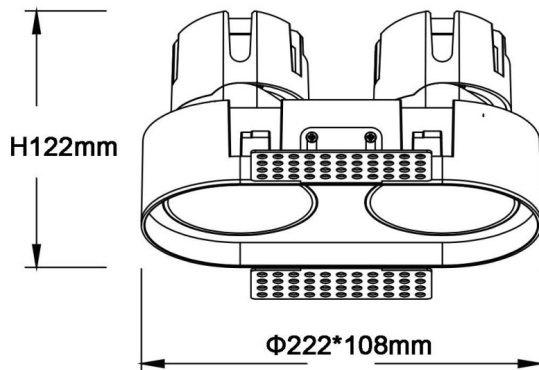

ZENITH IP65R X2 Trimless

Downlight Lavov de la familia ZENITH IP65R X2 Trimless con una potencia de 2X20W y un haz de 36 grados. CCT 3000K. Color Blanco. Con un flujo luminoso total de 2X1600lm y una eficacia luminosa de 80lm/W. Fabricado en Aluminio inyectado a presión. Grado de protección IP65. Aislamiento Clase II. Driver DALI. UGR19. CRI90.

Dimensions

Product dimensions (mm) $\Phi 108 \times 222 \times H122 \text{mm}$

Esquema

Código artículo	86.D286.2333.01
Tipo de producto	Indoor
Categoría	Downlights
Familia	ZENITH
Subfamilia	ZENITH IP65R X2 Trimless
Pictograms	

Producto	
Potencia real (W)	2X20
Flujo luminoso real (lm)	2X1600
Eficacia luminosa (lm/W)	80
Ángulo de apertura	36
Life time (h)	50000 h L80B10
IP	65
Color	Blanco
U. G. R	19
Driver incluido	Si
Equipo	DALI
Flicker Free	Si
Light source	LED
Type of LED	COB
Temperatura de color (K)	3000
Consistencia de color (SDCM)	SDCM<3
CRI	90