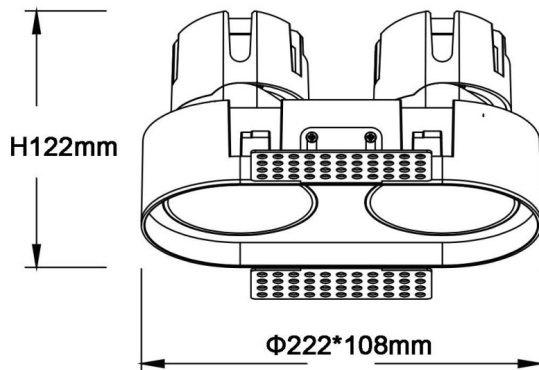

ZENITH IP65R X2 Smart trimless

Downlight Lavov de la familia ZENITH IP65R X2 Smart trimless con una potencia de 2X20W y un haz de 60 grados. CCT 3000K. Color Blanco. Con un flujo luminoso total de 2X1600lm y una eficacia luminosa de 80lm/W. Fabricado en Aluminio inyectado a presión. Grado de protección IP65. Aislamiento Clase II. Driver DALI wireless Casamby . UGR19. CRI90.

Dimensions

Product dimensions (mm) $\Phi 108 \times 222 \times H122 \text{mm}$

Esquema

Código artículo	86.D286.2349.01
Tipo de producto	Indoor
Categoría	Downlights
Familia	ZENITH
Subfamilia	ZENITH IP65R X2 Smart trimless
Pictograms	

Producto	
Potencia real (W)	2X20
Flujo luminoso real (lm)	2X1600
Eficacia luminosa (lm/W)	80
Ángulo de apertura	60
Tiempo de vida	50000 h L80B10
IP	65
Color	Blanco
U. G. R	19
Driver incluido	Si
Equipo	DALI wireless Casamby
Flicker Free	Si
Fuente de luz	LED
Tipo de LED	COB
Temperatura de color (K)	3000
Consistencia de color (SDCM)	SDCM3
CRI	90