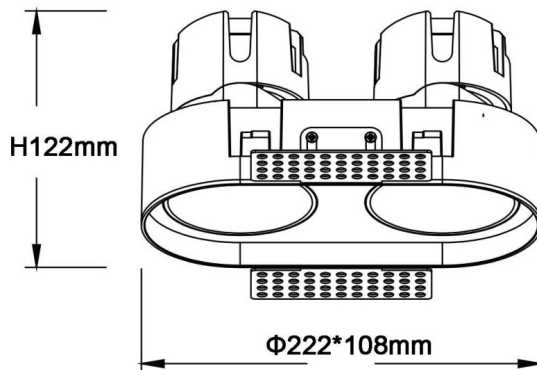

ZENITH IP65R X2 Smart trimless

Downlight Lavov de la familia ZENITH IP65R X2 Smart trimless con una potencia de 2X20W y un haz de 60 grados. CCT 3000K. Color Blanco. Con un flujo luminoso total de 2X1600lm y una eficacia luminosa de 80lm/W. Fabricado en Aluminio inyectado a presión. Grado de protección IP65. Aislamiento Clase II. Driver DALI wireless Casamby . UGR19. CRI90.

Dimensions

Product dimensions (mm) $\Phi 108 \times 222 \times H122 \text{mm}$

Esquema

Código artículo	86.D286.2349.01
Tipo de producto	Indoor
Categoría	Downlights
Familia	ZENITH
Subfamilia	ZENITH IP65R X2 Smart trimless
Pictograms	

Producto	
Potencia real (W)	2X20
Flujo luminoso real (lm)	2X1600
Eficacia luminosa (lm/W)	80
Ángulo de apertura	60
Life time (h)	50000 h L80B10
IP	65
Color	Blanco
U. G. R	19
Driver incluido	Si
Equipo	DALI wireless Casamby
Flicker Free	Si
Light source	LED
Type of LED	COB
Temperatura de color (K)	3000
Consistencia de color (SDCM)	SDCM<3
CRI	90