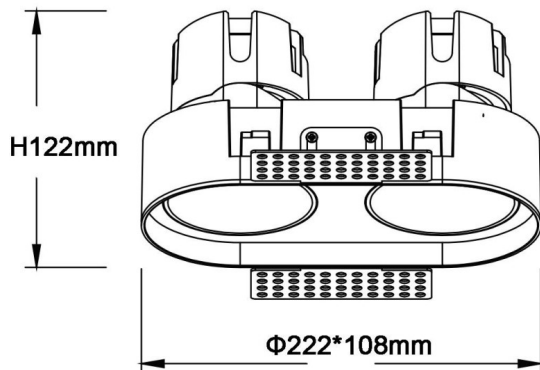

ZENITH IP65R X2 Smart trimless

Downlight Lavov de la familia ZENITH IP65R X2 Smart trimless con una potencia de 2X20W y un haz de 60 grados. CCT 3000K. Color Negro. Con un flujo luminoso total de 2X1600lm y una eficacia luminosa de 80lm/W. Fabricado en Aluminio inyectado a presión. Grado de protección IP65. Aislamiento Clase II. Driver DALI wireless Casamby . UGR19. CRI90.

Dimensions

Product dimensions (mm) $\Phi 108 \times 222 \times H122 \text{mm}$

Esquema

Código artículo	86.D286.2349.02
Tipo de producto	Indoor
Categoría	Downlights
Familia	ZENITH
Subfamilia	ZENITH IP65R X2 Smart trimless
Pictograms	

Producto	
Potencia real (W)	2X20
Flujo luminoso real (lm)	2X1600
Eficacia luminosa (lm/W)	80
Ángulo de apertura	60
Tiempo de vida	50000 h L80B10
IP	65
Color	Negro
U. G. R	19
Driver incluido	Si
Equipo	DALI wireless Casamby
Flicker Free	Si
Fuente de luz	LED
Tipo de LED	COB
Temperatura de color (K)	3000
Consistencia de color (SDCM)	SDCM3
CRI	90