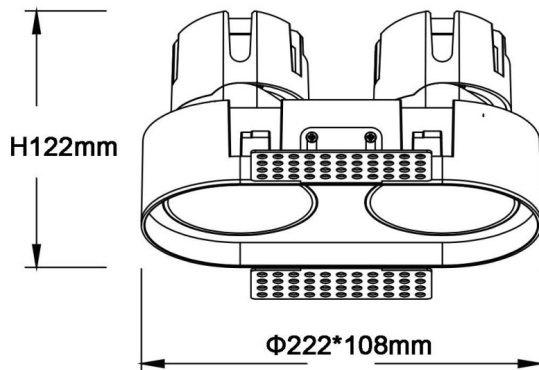

ZENITH IP65R X2 Smart trimless

Downlight Lavov de la familia ZENITH IP65R X2 Smart trimless con una potencia de 2X20W y un haz de 12 grados. CCT 4000K. Color Blanco. Con un flujo luminoso total de 2X1600lm y una eficacia luminosa de 80lm/W. Fabricado en Aluminio inyectado a presión. Grado de protección IP65. Aislamiento Clase II. Driver DALI wireless Casamby . UGR19. CRI90.

Dimensions

Product dimensions (mm) $\Phi 108 \times 222 \times H122 \text{mm}$

Esquema

Código artículo	86.D286.2419.01
Tipo de producto	Indoor
Categoría	Downlights
Familia	ZENITH
Subfamilia	ZENITH IP65R X2 Smart trimless
Pictograms	

Producto	
Potencia real (W)	2X20
Flujo luminoso real (lm)	2X1600
Eficacia luminosa (lm/W)	80
Ángulo de apertura	12
Tiempo de vida	50000 h L80B10
IP	65
Color	Blanco
U. G. R	19
Driver incluido	Si
Equipo	DALI wireless Casamby
Flicker Free	Si
Fuente de luz	LED
Tipo de LED	COB
Temperatura de color (K)	4000
Consistencia de color (SDCM)	SDCM3
CRI	90