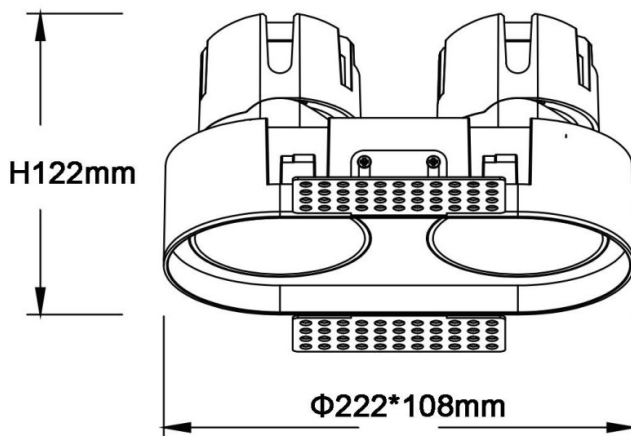

### ZENITH IP65R X2 Smart trimless

Downlight Lavov de la familia ZENITH IP65R X2 Smart trimless con una potencia de 2X20W y un haz de 60 grados. CCT 4000K. Color Negro. Con un flujo luminoso total de 2X1600lm y una eficacia luminosa de 80lm/W. Fabricado en Aluminio inyectado a presión. Grado de protección IP65. Aislamiento Clase II. Driver DALI wireless Casamby . UGR19. CRI90.

<b>Código artículo</b>	86.D286.2449.02
<b>Tipo de producto</b>	Indoor
<b>Categoría</b>	Downlights
<b>Familia</b>	ZENITH
<b>Subfamilia</b>	ZENITH IP65R X2 Smart trimless
<b>Pictograms</b>	

### Dimensions

**Product dimensions (mm)**  $\Phi 108 \times 222 \times H122 \text{mm}$

### Esquema

<b>Producto</b>	
<b>Potencia real (W)</b>	2X20
<b>Flujo luminoso real (lm)</b>	2X1600
<b>Eficacia luminosa (lm/W)</b>	80
<b>Ángulo de apertura</b>	60
<b>Life time (h)</b>	50000 h L80B10
<b>IP</b>	65
<b>Color</b>	Negro
<b>U. G. R</b>	19
<b>Driver incluido</b>	Si
<b>Equipo</b>	DALI wireless Casamby
<b>Flicker Free</b>	Si
<b>Light source</b>	LED
<b>Type of LED</b>	COB
<b>Temperatura de color (K)</b>	4000
<b>Consistencia de color (SDCM)</b>	SDCM<3
<b>CRI</b>	90