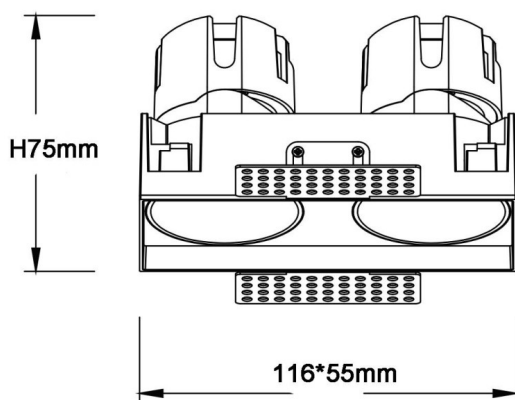

### ZENITH IP65SX2 Smart Trimless

Downlight Lavov de la familia ZENITH IP65SX2 Smart Trimless con una potencia de 2X7W y un haz de 12 grados. CCT 3000K. Color Negro. Con un flujo luminoso total de 2X560lm y una eficacia luminosa de 80lm/W. Fabricado en Aluminio inyectado a presión. Grado de protección IP65. Aislamiento Clase II. Driver DALI wireless Casamby . UGR19. CRI90.

Dimensions	
Product dimensions (mm)	116X55xH75mm

### Esquema

Código artículo	86.D287.0319.02
Tipo de producto	Indoor
Categoría	Downlights
Familia	ZENITH
Subfamilia	ZENITH IP65SX2 Smart Trimless
Pictograms	

Producto	
Potencia real (W)	2X7
Flujo luminoso real (lm)	2X560
Eficacia luminosa (lm/W)	80
Ángulo de apertura	12
Tiempo de vida	50000 h L80B10
IP	65
Color	Negro
U. G. R	19
Driver incluido	Si
Equipo	DALI wireless Casamby
Flicker Free	Si
Fuente de luz	LED
Tipo de LED	COB
Temperatura de color (K)	3000
Consistencia de color (SDCM)	SDCM3
CRI	90