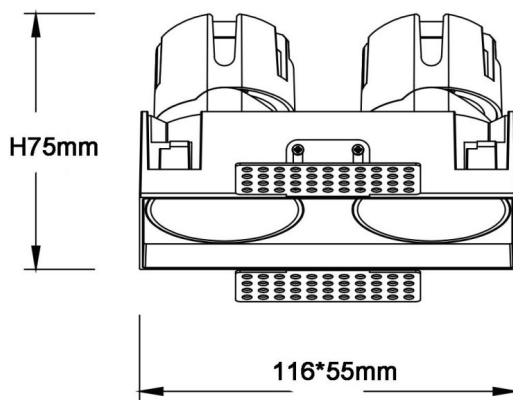

ZENITH IP65SX2 Trimless

Downlight Lavov de la familia ZENITH IP65SX2 Trimless con una potencia de 2X7W y un haz de 24 grados. CCT 3000K. Color Negro. Con un flujo luminoso total de 2X560lm y una eficacia luminosa de 80lm/W. Fabricado en Aluminio inyectado a presión. Grado de protección IP65. Aislamiento Clase II. Driver ON/OFF. UGR19. CRI90.

| Dimensions | |
|-------------------------|--------------|
| Product dimensions (mm) | 116X55xH75mm |

Esquema

| | |
|------------------|--|
| Código artículo | 86.D287.0321.02 |
| Tipo de producto | Indoor |
| Categoría | Downlights |
| Familia | ZENITH |
| Subfamilia | ZENITH IP65SX2 Trimless |
| Pictograms |  |

| | |
|------------------------------|----------------|
| Producto | |
| Potencia real (W) | 2X7 |
| Flujo luminoso real (lm) | 2X560 |
| Eficacia luminosa (lm/W) | 80 |
| Ángulo de apertura | 24 |
| Tiempo de vida | 50000 h L80B10 |
| IP | 65 |
| Color | Negro |
| U. G. R | 19 |
| Driver incluido | Si |
| Equipo | ON/OFF |
| Flicker Free | Si |
| Fuente de luz | LED |
| Tipo de LED | COB |
| Temperatura de color (K) | 3000 |
| Consistencia de color (SDCM) | SDCM3 |
| CRI | 90 |