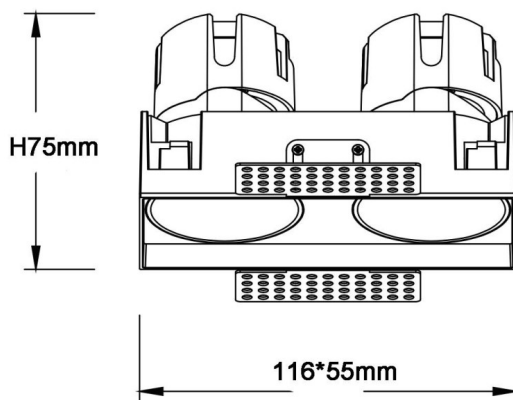

ZENITH IP65SX2 Trimless

Downlight Lavov de la familia ZENITH IP65SX2 Trimless con una potencia de 2X7W y un haz de 36 grados. CCT 3000K. Color Blanco. Con un flujo luminoso total de 2X560lm y una eficacia luminosa de 80lm/W. Fabricado en Aluminio inyectado a presión. Grado de protección IP65. Aislamiento Clase II. Driver ON/OFF. UGR19. CRI90.

Dimensions	
Product dimensions (mm)	116X55xH75mm

Esquema

Curva fotométrica

Código artículo	86.D287.0331.01
Tipo de producto	Indoor
Categoría	Downlights
Familia	ZENITH
Subfamilia	ZENITH IP65SX2 Trimless
Pictograms	

Producto	
Potencia real (W)	2X7
Flujo luminoso real (lm)	2X560
Eficacia luminosa (lm/W)	80
Ángulo de apertura	36
Life time (h)	50000 h L80B10
IP	65
Color	Blanco
U. G. R	19
Driver incluido	Si
Equipo	ON/OFF
Flicker Free	Si
Light source	LED
Type of LED	COB
Temperatura de color (K)	3000
Consistencia de color (SDCM)	SDCM<3
CRI	90