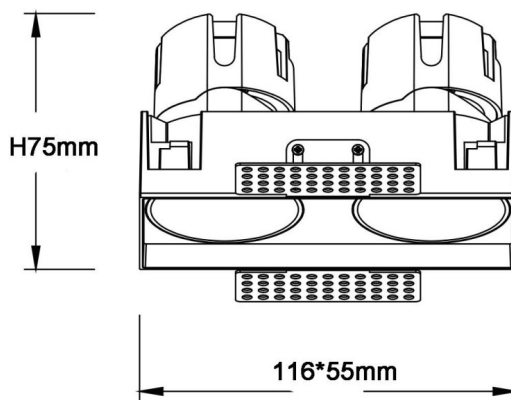

### ZENITH IP65SX2 Smart Trimless

Downlight Lavov de la familia ZENITH IP65SX2 Smart Trimless con una potencia de 2X7W y un haz de 36 grados. CCT 3000K. Color Blanco. Con un flujo luminoso total de 2X560lm y una eficacia luminosa de 80lm/W. Fabricado en Aluminio inyectado a presión. Grado de protección IP65. Aislamiento Clase II. Driver DALI wireless Casamby . UGR19. CRI90.

Dimensions	
Product dimensions (mm)	116X55xH75mm

### Esquema

Código artículo	86.D287.0339.01
Tipo de producto	Indoor
Categoría	Downlights
Familia	ZENITH
Subfamilia	ZENITH IP65SX2 Smart Trimless
Pictograms	

Producto	
Potencia real (W)	2X7
Flujo luminoso real (lm)	2X560
Eficacia luminosa (lm/W)	80
Ángulo de apertura	36
Tiempo de vida	50000 h L80B10
IP	65
Color	Blanco
U. G. R	19
Driver incluido	Si
Equipo	DALI wireless Casamby
Flicker Free	Si
Fuente de luz	LED
Tipo de LED	COB
Temperatura de color (K)	3000
Consistencia de color (SDCM)	SDCM3
CRI	90