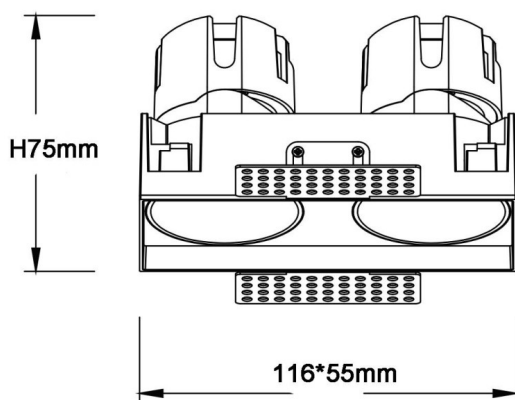

ZENITH IP65SX2 Smart Trimless

Downlight Lavov de la familia ZENITH IP65SX2 Smart Trimless con una potencia de 2X7W y un haz de 36 grados. CCT 3000K. Color Blanco. Con un flujo luminoso total de 2X560lm y una eficacia luminosa de 80lm/W. Fabricado en Aluminio inyectado a presión. Grado de protección IP65. Aislamiento Clase II. Driver DALI wireless Casamby . UGR19. CRI90.

| Dimensions | |
|-------------------------|--------------|
| Product dimensions (mm) | 116X55xH75mm |

Esquema

| | |
|------------------|--|
| Código artículo | 86.D287.0339.01 |
| Tipo de producto | Indoor |
| Categoría | Downlights |
| Familia | ZENITH |
| Subfamilia | ZENITH IP65SX2 Smart Trimless |
| Pictograms |  |

| | |
|------------------------------|-----------------------|
| Producto | |
| Potencia real (W) | 2X7 |
| Flujo luminoso real (lm) | 2X560 |
| Eficacia luminosa (lm/W) | 80 |
| Ángulo de apertura | 36 |
| Life time (h) | 50000 h L80B10 |
| IP | 65 |
| Color | Blanco |
| U. G. R | 19 |
| Driver incluido | Si |
| Equipo | DALI wireless Casamby |
| Flicker Free | Si |
| Light source | LED |
| Type of LED | COB |
| Temperatura de color (K) | 3000 |
| Consistencia de color (SDCM) | SDCM<3 |
| CRI | 90 |