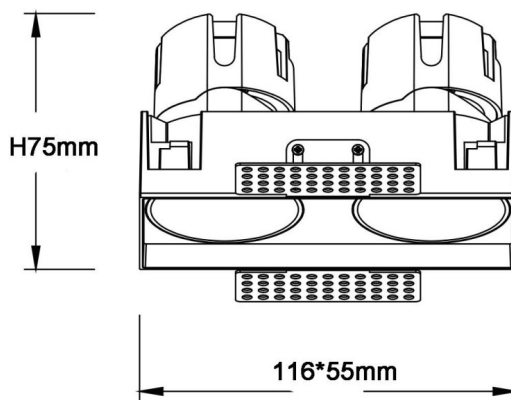

ZENITH IP65SX2 Trimless

Downlight Lavov de la familia ZENITH IP65SX2 Trimless con una potencia de 2X7W y un haz de 60 grados. CCT 3000K. Color Negro. Con un flujo luminoso total de 2X560lm y una eficacia luminosa de 80lm/W. Fabricado en Aluminio inyectado a presión. Grado de protección IP65. Aislamiento Clase II. Driver ON/OFF. UGR19. CRI90.

Dimensions	
Product dimensions (mm)	116X55xH75mm

Esquema

Código artículo	86.D287.0341.02
Tipo de producto	Indoor
Categoría	Downlights
Familia	ZENITH
Subfamilia	ZENITH IP65SX2 Trimless
Pictograms	

Producto	
Potencia real (W)	2X7
Flujo luminoso real (lm)	2X560
Eficacia luminosa (lm/W)	80
Ángulo de apertura	60
Tiempo de vida	50000 h L80B10
IP	65
Color	Negro
U. G. R	19
Driver incluido	Si
Equipo	ON/OFF
Flicker Free	Si
Fuente de luz	LED
Tipo de LED	COB
Temperatura de color (K)	3000
Consistencia de color (SDCM)	SDCM3
CRI	90