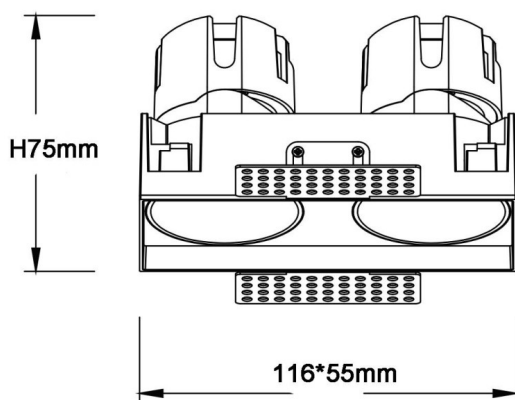

ZENITH IP65SX2 Smart Trimless

Downlight Lavov de la familia ZENITH IP65SX2 Smart Trimless con una potencia de 2X7W y un haz de 60 grados. CCT 3000K. Color Blanco. Con un flujo luminoso total de 2X560lm y una eficacia luminosa de 80lm/W. Fabricado en Aluminio inyectado a presión. Grado de protección IP65. Aislamiento Clase II. Driver DALI wireless Casamby . UGR19. CRI90.

| Dimensions | |
|-------------------------|--------------|
| Product dimensions (mm) | 116X55xH75mm |

Esquema

| | |
|------------------|--|
| Código artículo | 86.D287.0349.01 |
| Tipo de producto | Indoor |
| Categoría | Downlights |
| Familia | ZENITH |
| Subfamilia | ZENITH IP65SX2 Smart Trimless |
| Pictograms |  |

| | |
|------------------------------|-----------------------|
| Producto | |
| Potencia real (W) | 2X7 |
| Flujo luminoso real (lm) | 2X560 |
| Eficacia luminosa (lm/W) | 80 |
| Ángulo de apertura | 60 |
| Life time (h) | 50000 h L80B10 |
| IP | 65 |
| Color | Blanco |
| U. G. R | 19 |
| Driver incluido | Si |
| Equipo | DALI wireless Casamby |
| Flicker Free | Si |
| Light source | LED |
| Type of LED | COB |
| Temperatura de color (K) | 3000 |
| Consistencia de color (SDCM) | SDCM<3 |
| CRI | 90 |