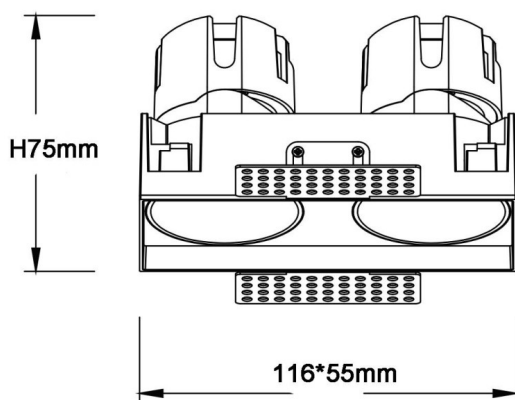

ZENITH IP65SX2 Smart Trimless

Downlight Lavov de la familia ZENITH IP65SX2 Smart Trimless con una potencia de 2X7W y un haz de 60 grados. CCT 3000K. Color Negro. Con un flujo luminoso total de 2X560lm y una eficacia luminosa de 80lm/W. Fabricado en Aluminio inyectado a presión. Grado de protección IP65. Aislamiento Clase II. Driver DALI wireless Casamby . UGR19. CRI90.

Dimensions	
Product dimensions (mm)	116X55xH75mm

Esquema

Código artículo	86.D287.0349.02
Tipo de producto	Indoor
Categoría	Downlights
Familia	ZENITH
Subfamilia	ZENITH IP65SX2 Smart Trimless
Pictograms	

Producto	
Potencia real (W)	2X7
Flujo luminoso real (lm)	2X560
Eficacia luminosa (lm/W)	80
Ángulo de apertura	60
Tiempo de vida	50000 h L80B10
IP	65
Color	Negro
U. G. R	19
Driver incluido	Si
Equipo	DALI wireless Casamby
Flicker Free	Si
Fuente de luz	LED
Tipo de LED	COB
Temperatura de color (K)	3000
Consistencia de color (SDCM)	SDCM3
CRI	90