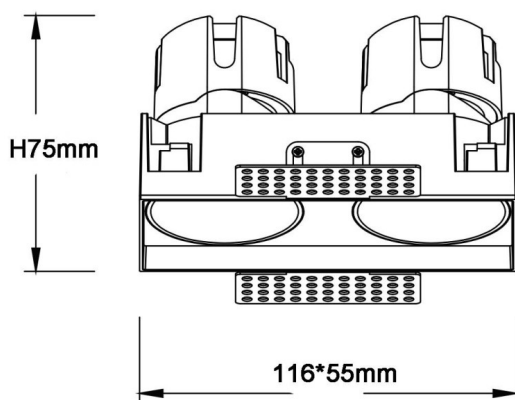

### ZENITH IP65SX2 Trimless

Downlight Lavov de la familia ZENITH IP65SX2 Trimless con una potencia de 2X7W y un haz de 24 grados. CCT 4000K. Color Blanco. Con un flujo luminoso total de 2X560lm y una eficacia luminosa de 80lm/W. Fabricado en Aluminio inyectado a presión. Grado de protección IP65. Aislamiento Clase II. Driver ON/OFF. UGR19. CRI90.

| Dimensions              |              |
|-------------------------|--------------|
| Product dimensions (mm) | 116X55xH75mm |

### Esquema

|                  |                         |
|------------------|-------------------------|
| Código artículo  | 86.D287.0421.01         |
| Tipo de producto | Indoor                  |
| Categoría        | Downlights              |
| Familia          | ZENITH                  |
| Subfamilia       | ZENITH IP65SX2 Trimless |
| Pictograms       |                         |

|                              |                |
|------------------------------|----------------|
| Producto                     |                |
| Potencia real (W)            | 2X7            |
| Flujo luminoso real (lm)     | 2X560          |
| Eficacia luminosa (lm/W)     | 80             |
| Ángulo de apertura           | 24             |
| Tiempo de vida               | 50000 h L80B10 |
| IP                           | 65             |
| Color                        | Blanco         |
| U. G. R                      | 19             |
| Driver incluido              | Si             |
| Equipo                       | ON/OFF         |
| Flicker Free                 | Si             |
| Fuente de luz                | LED            |
| Tipo de LED                  | COB            |
| Temperatura de color (K)     | 4000           |
| Consistencia de color (SDCM) | SDCM3          |
| CRI                          | 90             |