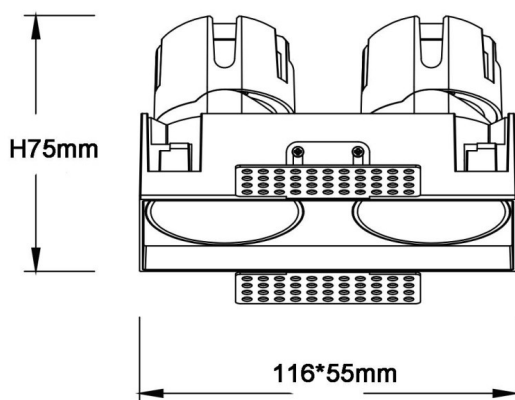

ZENITH IP65SX2 Smart Trimless

Downlight Lavov de la familia ZENITH IP65SX2 Smart Trimless con una potencia de 2X7W y un haz de 24 grados. CCT 4000K. Color Blanco. Con un flujo luminoso total de 2X560lm y una eficacia luminosa de 80lm/W. Fabricado en Aluminio inyectado a presión. Grado de protección IP65. Aislamiento Clase II. Driver DALI wireless Casamby . UGR19. CRI90.

Dimensions

Product dimensions (mm) 116X55xH75mm

Esquema

Código artículo	86.D287.0429.01
Tipo de producto	Indoor
Categoría	Downlights
Familia	ZENITH
Subfamilia	ZENITH IP65SX2 Smart Trimless
Pictograms	

Producto	
Potencia real (W)	2X7
Flujo luminoso real (lm)	2X560
Eficacia luminosa (lm/W)	80
Ángulo de apertura	24
Life time (h)	50000 h L80B10
IP	65
Color	Blanco
U. G. R	19
Driver incluido	Si
Equipo	DALI wireless Casamby
Flicker Free	Si
Light source	LED
Type of LED	COB
Temperatura de color (K)	4000
Consistencia de color (SDCM)	SDCM<3
CRI	90