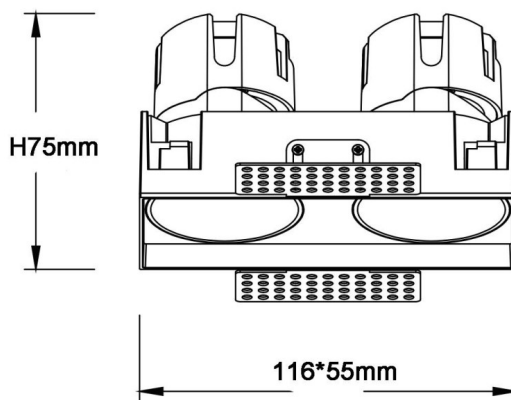

ZENITH IP65SX2 Trimless

Downlight Lavov de la familia ZENITH IP65SX2 Trimless con una potencia de 2X7W y un haz de 36 grados. CCT 4000K. Color Negro. Con un flujo luminoso total de 2X560lm y una eficacia luminosa de 80lm/W. Fabricado en Aluminio inyectado a presión. Grado de protección IP65. Aislamiento Clase II. Driver ON/OFF. UGR19. CRI90.

Dimensions

Product dimensions (mm) 116X55xH75mm

Esquema

Curva fotométrica

Código artículo	86.D287.0431.02
Tipo de producto	Indoor
Categoría	Downlights
Familia	ZENITH
Subfamilia	ZENITH IP65SX2 Trimless
Pictograms	

Producto	
Potencia real (W)	2X7
Flujo luminoso real (lm)	2X560
Eficacia luminosa (lm/W)	80
Ángulo de apertura	36
Tiempo de vida	50000 h L80B10
IP	65
Color	Negro
U. G. R	19
Driver incluido	Si
Equipo	ON/OFF
Flicker Free	Si
Fuente de luz	LED
Tipo de LED	COB
Temperatura de color (K)	4000
Consistencia de color (SDCM)	SDCM3
CRI	90