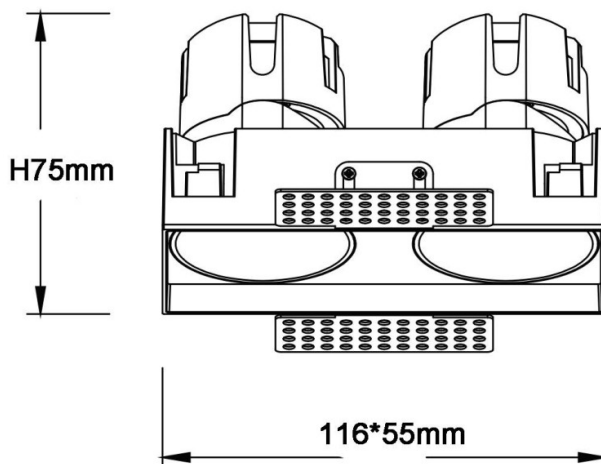

### ZENITH IP65SX2 Smart Trimless

Downlight Lavov de la familia ZENITH IP65SX2 Smart Trimless con una potencia de 2X7W y un haz de 36 grados. CCT 4000K. Color Blanco. Con un flujo luminoso total de 2X560lm y una eficacia luminosa de 80lm/W. Fabricado en Aluminio inyectado a presión. Grado de protección IP65. Aislamiento Clase II. Driver DALI wireless Casamby . UGR19. CRI90.

<b>Código artículo</b>	<b>86.D287.0439.01</b>
<b>Tipo de producto</b>	<b>Indoor</b>
<b>Categoría</b>	<b>Downlights</b>
<b>Familia</b>	<b>ZENITH</b>
<b>Subfamilia</b>	<b>ZENITH IP65SX2 Smart Trimless</b>
<b>Pictograms</b>	

### Dimensions

**Product dimensions (mm)** **116X55xH75mm**

### Esquema

<b>Producto</b>	
<b>Potencia real (W)</b>	<b>2X7</b>
<b>Flujo luminoso real (lm)</b>	<b>2X560</b>
<b>Eficacia luminosa (lm/W)</b>	<b>80</b>
<b>Ángulo de apertura</b>	<b>36</b>
<b>Life time (h)</b>	<b>50000 h L80B10</b>
<b>IP</b>	<b>65</b>
<b>Color</b>	<b>Blanco</b>
<b>U. G. R</b>	<b>19</b>
<b>Driver incluido</b>	<b>Si</b>
<b>Equipo</b>	<b>DALI wireless Casamby</b>
<b>Flicker Free</b>	<b>Si</b>
<b>Light source</b>	<b>LED</b>
<b>Type of LED</b>	<b>COB</b>
<b>Temperatura de color (K)</b>	<b>4000</b>
<b>Consistencia de color (SDCM)</b>	<b>SDCM&lt;3</b>
<b>CRI</b>	<b>90</b>