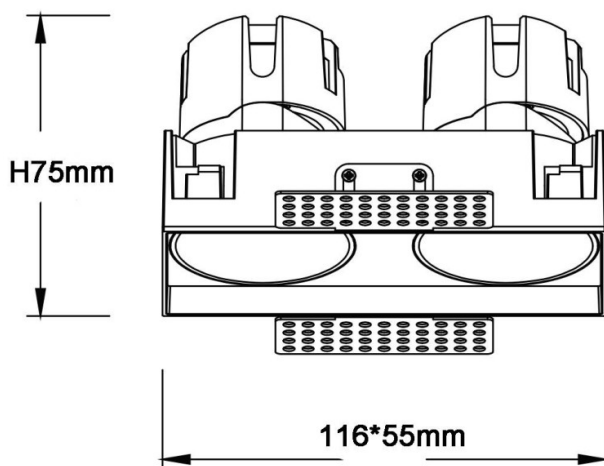

ZENITH IP65SX2 Smart Trimless

Downlight Lavov de la familia ZENITH IP65SX2 Smart Trimless con una potencia de 2X7W y un haz de 36 grados. CCT 4000K. Color Negro. Con un flujo luminoso total de 2X560lm y una eficacia luminosa de 80lm/W. Fabricado en Aluminio inyectado a presión. Grado de protección IP65. Aislamiento Clase II. Driver DALI wireless Casamby . UGR19. CRI90.

Código artículo	86.D287.0439.02
Tipo de producto	Indoor
Categoría	Downlights
Familia	ZENITH
Subfamilia	ZENITH IP65SX2 Smart Trimless
Pictograms	

Dimensions

Product dimensions (mm) 116X55xH75mm

Esquema

Producto	
Potencia real (W)	2X7
Flujo luminoso real (lm)	2X560
Eficacia luminosa (lm/W)	80
Ángulo de apertura	36
Life time (h)	50000 h L80B10
IP	65
Color	Negro
U. G. R	19
Driver incluido	Si
Equipo	DALI wireless Casamby
Flicker Free	Si
Light source	LED
Type of LED	COB
Temperatura de color (K)	4000
Consistencia de color (SDCM)	SDCM<3
CRI	90