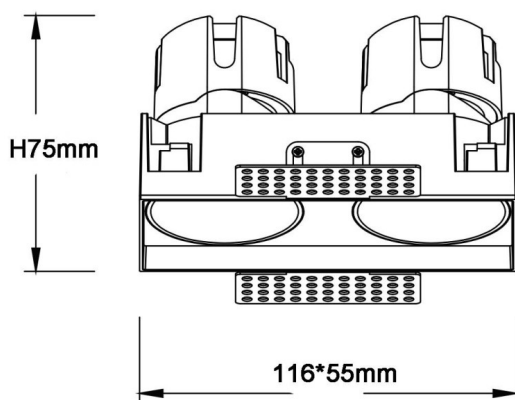

ZENITH IP65SX2 Smart Trimless

Downlight Lavov de la familia ZENITH IP65SX2 Smart Trimless con una potencia de 2X7W y un haz de 36 grados. CCT 4000K. Color Negro. Con un flujo luminoso total de 2X560lm y una eficacia luminosa de 80lm/W. Fabricado en Aluminio inyectado a presión. Grado de protección IP65. Aislamiento Clase II. Driver DALI wireless Casamby . UGR19. CRI90.

Dimensions	
Product dimensions (mm)	116X55xH75mm

Esquema

Código artículo	86.D287.0439.02
Tipo de producto	Indoor
Categoría	Downlights
Familia	ZENITH
Subfamilia	ZENITH IP65SX2 Smart Trimless
Pictograms	

Producto	
Potencia real (W)	2X7
Flujo luminoso real (lm)	2X560
Eficacia luminosa (lm/W)	80
Ángulo de apertura	36
Tiempo de vida	50000 h L80B10
IP	65
Color	Negro
U. G. R	19
Driver incluido	Si
Equipo	DALI wireless Casamby
Flicker Free	Si
Fuente de luz	LED
Tipo de LED	COB
Temperatura de color (K)	4000
Consistencia de color (SDCM)	SDCM3
CRI	90