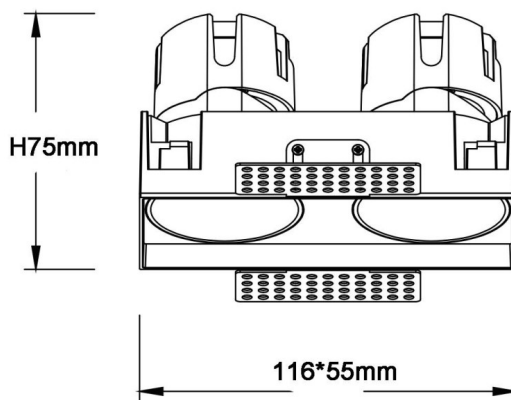

### ZENITH IP65SX2 Trimless

Downlight Lavov de la familia ZENITH IP65SX2 Trimless con una potencia de 2X7W y un haz de 60 grados. CCT 4000K. Color Negro. Con un flujo luminoso total de 2X560lm y una eficacia luminosa de 80lm/W. Fabricado en Aluminio inyectado a presión. Grado de protección IP65. Aislamiento Clase II. Driver ON/OFF. UGR19. CRI90.

Dimensions	
Product dimensions (mm)	116X55xH75mm

### Esquema

Código artículo	86.D287.0441.02
Tipo de producto	Indoor
Categoría	Downlights
Familia	ZENITH
Subfamilia	ZENITH IP65SX2 Trimless
Pictograms	

Producto	
Potencia real (W)	2X7
Flujo luminoso real (lm)	2X560
Eficacia luminosa (lm/W)	80
Ángulo de apertura	60
Life time (h)	50000 h L80B10
IP	65
Color	Negro
U. G. R	19
Driver incluido	Si
Equipo	ON/OFF
Flicker Free	Si
Light source	LED
Type of LED	COB
Temperatura de color (K)	4000
Consistencia de color (SDCM)	SDCM<3
CRI	90