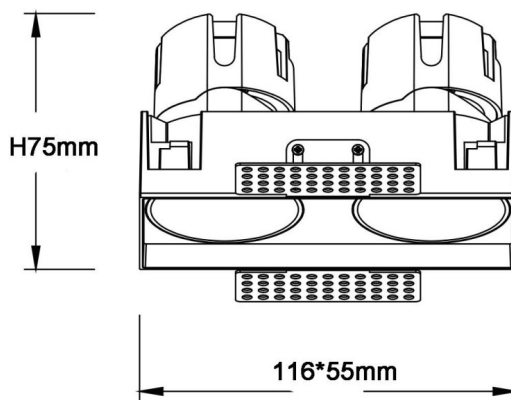

ZENITH IP65SX2 Trimless

Downlight Lavov de la familia ZENITH IP65SX2 Trimless con una potencia de 2X7W y un haz de 60 grados. CCT 4000K. Color Negro. Con un flujo luminoso total de 2X560lm y una eficacia luminosa de 80lm/W. Fabricado en Aluminio inyectado a presión. Grado de protección IP65. Aislamiento Clase II. Driver DALI. UGR19. CRI90.

Dimensions	
Product dimensions (mm)	116X55xH75mm

Esquema

Código artículo	86.D287.0443.02
Tipo de producto	Indoor
Categoría	Downlights
Familia	ZENITH
Subfamilia	ZENITH IP65SX2 Trimless
Pictograms	

Producto	
Potencia real (W)	2X7
Flujo luminoso real (lm)	2X560
Eficacia luminosa (lm/W)	80
Ángulo de apertura	60
Life time (h)	50000 h L80B10
IP	65
Color	Negro
U. G. R	19
Driver incluido	Si
Equipo	DALI
Flicker Free	Si
Light source	LED
Type of LED	COB
Temperatura de color (K)	4000
Consistencia de color (SDCM)	SDCM<3
CRI	90