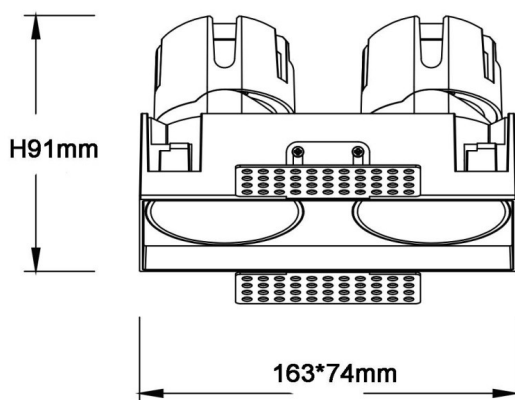

ZENITH IP65SX2 Smart Trimless

Downlight Lavov de la familia ZENITH IP65SX2 Smart Trimless con una potencia de 2X12W y un haz de 12 grados. CCT 3000K. Color Negro. Con un flujo luminoso total de 2X960lm y una eficacia luminosa de 80lm/W. Fabricado en Aluminio inyectado a presión. Grado de protección IP65. Aislamiento Clase II. Driver DALI wireless Casamby . UGR19. CRI90.

Dimensions	
Product dimensions (mm)	163x74xH91mm

Esquema

Código artículo	86.D287.1319.02
Tipo de producto	Indoor
Categoría	Downlights
Familia	ZENITH
Subfamilia	ZENITH IP65SX2 Smart Trimless
Pictograms	

Producto	
Potencia real (W)	2X12
Flujo luminoso real (lm)	2X960
Eficacia luminosa (lm/W)	80
Ángulo de apertura	12
Tiempo de vida	50000 h L80B10
IP	65
Color	Negro
U. G. R	19
Driver incluido	Si
Equipo	DALI wireless Casamby
Flicker Free	Si
Fuente de luz	LED
Tipo de LED	COB
Temperatura de color (K)	3000
Consistencia de color (SDCM)	SDCM3
CRI	90