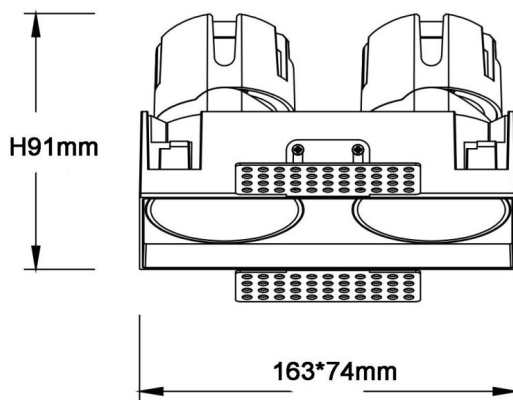

ZENITH IP65SX2 Trimless

Downlight Lavov de la familia ZENITH IP65SX2 Trimless con una potencia de 2X12W y un haz de 24 grados. CCT 3000K. Color Blanco. Con un flujo luminoso total de 2X960lm y una eficacia luminosa de 80lm/W. Fabricado en Aluminio inyectado a presión. Grado de protección IP65. Aislamiento Clase II. Driver DALI. UGR19. CRI90.

Dimensions

Product dimensions (mm) 163x74xH91mm

Esquema

Código artículo	86.D287.1323.01
Tipo de producto	Indoor
Categoría	Downlights
Familia	ZENITH
Subfamilia	ZENITH IP65SX2 Trimless
Pictograms	

Producto	
Potencia real (W)	2X12
Flujo luminoso real (lm)	2X960
Eficacia luminosa (lm/W)	80
Ángulo de apertura	24
Life time (h)	50000 h L80B10
IP	65
Color	Blanco
U. G. R	19
Driver incluido	Si
Equipo	DALI
Flicker Free	Si
Light source	LED
Type of LED	COB
Temperatura de color (K)	3000
Consistencia de color (SDCM)	SDCM<3
CRI	90