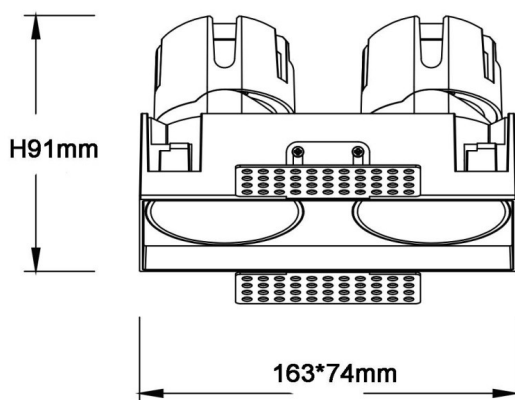

### ZENITH IP65SX2 Smart Trimless

Downlight Lavov de la familia ZENITH IP65SX2 Smart Trimless con una potencia de 2X12W y un haz de 24 grados. CCT 3000K. Color Blanco. Con un flujo luminoso total de 2X960lm y una eficacia luminosa de 80lm/W. Fabricado en Aluminio inyectado a presión. Grado de protección IP65. Aislamiento Clase II. Driver DALI wireless Casamby . UGR19. CRI90.

Dimensions	
Product dimensions (mm)	163x74xH91mm

### Esquema

Código artículo	86.D287.1329.01
Tipo de producto	Indoor
Categoría	Downlights
Familia	ZENITH
Subfamilia	ZENITH IP65SX2 Smart Trimless
Pictograms	

Producto	
Potencia real (W)	2X12
Flujo luminoso real (lm)	2X960
Eficacia luminosa (lm/W)	80
Ángulo de apertura	24
Tiempo de vida	50000 h L80B10
IP	65
Color	Blanco
U. G. R	19
Driver incluido	Si
Equipo	DALI wireless Casamby
Flicker Free	Si
Fuente de luz	LED
Tipo de LED	COB
Temperatura de color (K)	3000
Consistencia de color (SDCM)	SDCM3
CRI	90