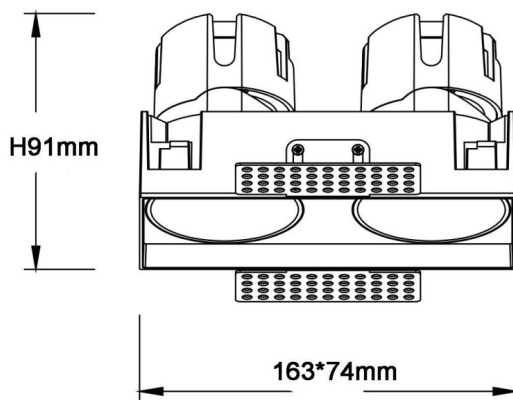

ZENITH IP65SX2 Smart Trimless

Downlight Lavov de la familia ZENITH IP65SX2 Smart Trimless con una potencia de 2X12W y un haz de 36 grados. CCT 3000K. Color Negro. Con un flujo luminoso total de 2X960lm y una eficacia luminosa de 80lm/W. Fabricado en Aluminio inyectado a presión. Grado de protección IP65. Aislamiento Clase II. Driver DALI wireless Casamby . UGR19. CRI90.

Dimensions

Product dimensions (mm) 163x74xH91mm

Esquema

Código artículo	86.D287.1339.02
Tipo de producto	Indoor
Categoría	Downlights
Familia	ZENITH
Subfamilia	ZENITH IP65SX2 Smart Trimless
Pictograms	

Producto	
Potencia real (W)	2X12
Flujo luminoso real (lm)	2X960
Eficacia luminosa (lm/W)	80
Ángulo de apertura	36
Life time (h)	50000 h L80B10
IP	65
Color	Negro
U. G. R	19
Driver incluido	Si
Equipo	DALI wireless Casamby
Flicker Free	Si
Light source	LED
Type of LED	COB
Temperatura de color (K)	3000
Consistencia de color (SDCM)	SDCM<3
CRI	90