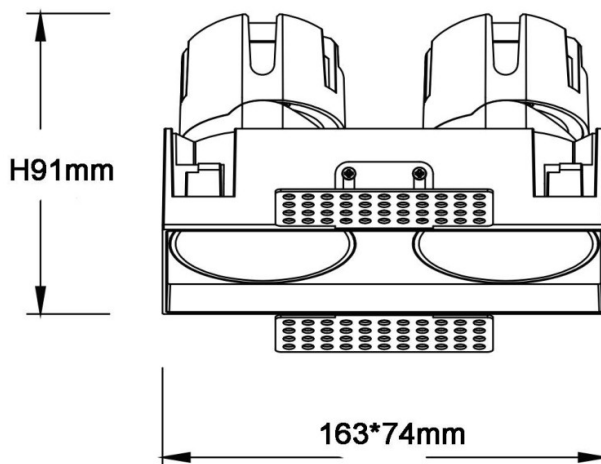

ZENITH IP65SX2 Trimless

Downlight Lavov de la familia ZENITH IP65SX2 Trimless con una potencia de 2X12W y un haz de 60 grados. CCT 3000K. Color Blanco. Con un flujo luminoso total de 2X960lm y una eficacia luminosa de 80lm/W. Fabricado en Aluminio inyectado a presión. Grado de protección IP65. Aislamiento Clase II. Driver ON/OFF. UGR19. CRI90.

Código artículo	86.D287.1341.01
Tipo de producto	Indoor
Categoría	Downlights
Familia	ZENITH
Subfamilia	ZENITH IP65SX2 Trimless
Pictograms	

Dimensions

Product dimensions (mm) **163x74xH91mm**

Esquema

Producto	
Potencia real (W)	2X12
Flujo luminoso real (lm)	2X960
Eficacia luminosa (lm/W)	80
Ángulo de apertura	60
Life time (h)	50000 h L80B10
IP	65
Color	Blanco
U. G. R	19
Driver incluido	Si
Equipo	ON/OFF
Flicker Free	Si
Light source	LED
Type of LED	COB
Temperatura de color (K)	3000
Consistencia de color (SDCM)	SDCM<3
CRI	90