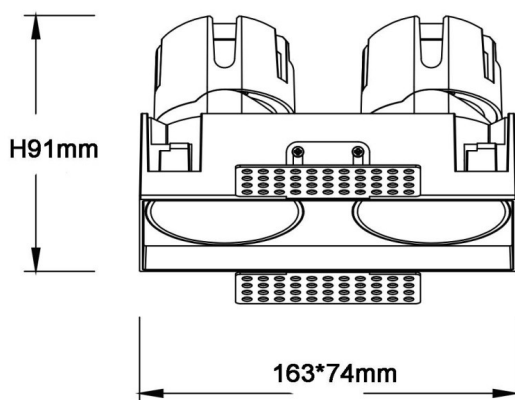

ZENITH IP65SX2 Smart Trimless

Downlight Lavov de la familia ZENITH IP65SX2 Smart Trimless con una potencia de 2X12W y un haz de 60 grados. CCT 3000K. Color Negro. Con un flujo luminoso total de 2X960lm y una eficacia luminosa de 80lm/W. Fabricado en Aluminio inyectado a presión. Grado de protección IP65. Aislamiento Clase II. Driver DALI wireless Casamby . UGR19. CRI90.

Dimensions	
Product dimensions (mm)	163x74xH91mm

Esquema

Código artículo	86.D287.1349.02
Tipo de producto	Indoor
Categoría	Downlights
Familia	ZENITH
Subfamilia	ZENITH IP65SX2 Smart Trimless
Pictograms	

Producto	
Potencia real (W)	2X12
Flujo luminoso real (lm)	2X960
Eficacia luminosa (lm/W)	80
Ángulo de apertura	60
Tiempo de vida	50000 h L80B10
IP	65
Color	Negro
U. G. R	19
Driver incluido	Si
Equipo	DALI wireless Casamby
Flicker Free	Si
Fuente de luz	LED
Tipo de LED	COB
Temperatura de color (K)	3000
Consistencia de color (SDCM)	SDCM3
CRI	90