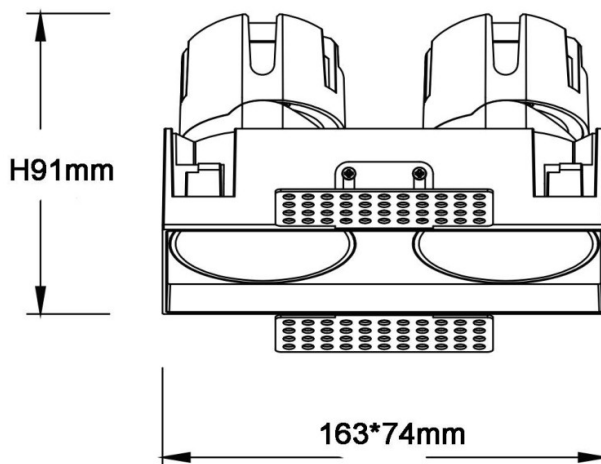

ZENITH IP65SX2 Trimless

Downlight Lavov de la familia ZENITH IP65SX2 Trimless con una potencia de 2X12W y un haz de 12 grados. CCT 4000K. Color Negro. Con un flujo luminoso total de 2X960lm y una eficacia luminosa de 80lm/W. Fabricado en Aluminio inyectado a presión. Grado de protección IP65. Aislamiento Clase II. Driver ON/OFF. UGR19. CRI90.

Código artículo	86.D287.1411.02
Tipo de producto	Indoor
Categoría	Downlights
Familia	ZENITH
Subfamilia	ZENITH IP65SX2 Trimless
Pictograms	

Dimensions

Product dimensions (mm) **163x74xH91mm**

Esquema

Producto	
Potencia real (W)	2X12
Flujo luminoso real (lm)	2X960
Eficacia luminosa (lm/W)	80
Ángulo de apertura	12
Life time (h)	50000 h L80B10
IP	65
Color	Negro
U. G. R	19
Driver incluido	Si
Equipo	ON/OFF
Flicker Free	Si
Light source	LED
Type of LED	COB
Temperatura de color (K)	4000
Consistencia de color (SDCM)	SDCM<3
CRI	90