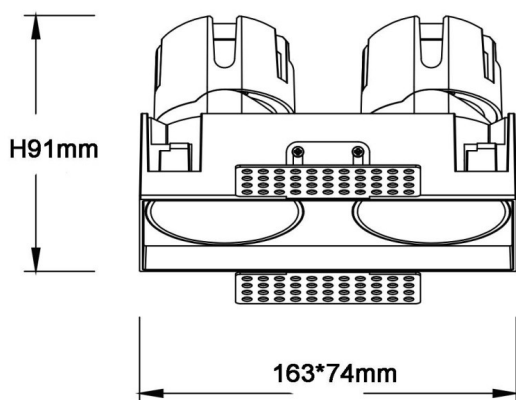

ZENITH IP65SX2 Smart Trimless

Downlight Lavov de la familia ZENITH IP65SX2 Smart Trimless con una potencia de 2X12W y un haz de 12 grados. CCT 4000K. Color Negro. Con un flujo luminoso total de 2X960lm y una eficacia luminosa de 80lm/W. Fabricado en Aluminio inyectado a presión. Grado de protección IP65. Aislamiento Clase II. Driver DALI wireless Casamby . UGR19. CRI90.

Dimensions	
Product dimensions (mm)	163x74xH91mm

Esquema

Código artículo	86.D287.1419.02
Tipo de producto	Indoor
Categoría	Downlights
Familia	ZENITH
Subfamilia	ZENITH IP65SX2 Smart Trimless
Pictograms	

Producto	
Potencia real (W)	2X12
Flujo luminoso real (lm)	2X960
Eficacia luminosa (lm/W)	80
Ángulo de apertura	12
Life time (h)	50000 h L80B10
IP	65
Color	Negro
U. G. R	19
Driver incluido	Si
Equipo	DALI wireless Casamby
Flicker Free	Si
Light source	LED
Type of LED	COB
Temperatura de color (K)	4000
Consistencia de color (SDCM)	SDCM<3
CRI	90