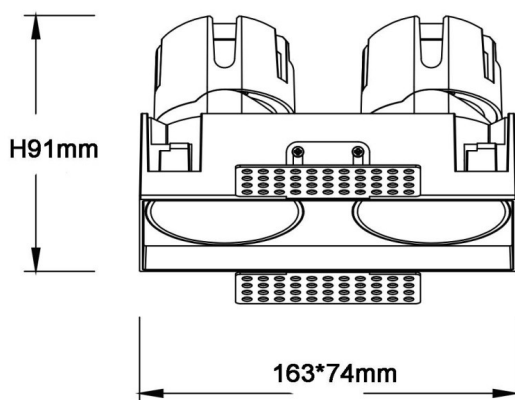

ZENITH IP65SX2 Smart Trimless

Downlight Lavov de la familia ZENITH IP65SX2 Smart Trimless con una potencia de 2X12W y un haz de 12 grados. CCT 4000K. Color Negro. Con un flujo luminoso total de 2X960lm y una eficacia luminosa de 80lm/W. Fabricado en Aluminio inyectado a presión. Grado de protección IP65. Aislamiento Clase II. Driver DALI wireless Casamby . UGR19. CRI90.

Dimensions	
Product dimensions (mm)	163x74xH91mm

Esquema

Código artículo	86.D287.1419.02
Tipo de producto	Indoor
Categoría	Downlights
Familia	ZENITH
Subfamilia	ZENITH IP65SX2 Smart Trimless
Pictograms	

Producto	
Potencia real (W)	2X12
Flujo luminoso real (lm)	2X960
Eficacia luminosa (lm/W)	80
Ángulo de apertura	12
Tiempo de vida	50000 h L80B10
IP	65
Color	Negro
U. G. R	19
Driver incluido	Si
Equipo	DALI wireless Casamby
Flicker Free	Si
Fuente de luz	LED
Tipo de LED	COB
Temperatura de color (K)	4000
Consistencia de color (SDCM)	SDCM3
CRI	90