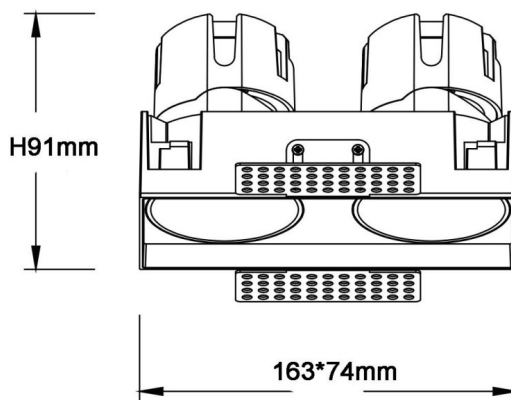

ZENITH IP65SX2 Trimless

Downlight Lavov de la familia ZENITH IP65SX2 Trimless con una potencia de 2X12W y un haz de 24 grados. CCT 4000K. Color Negro. Con un flujo luminoso total de 2X960lm y una eficacia luminosa de 80lm/W. Fabricado en Aluminio inyectado a presión. Grado de protección IP65. Aislamiento Clase II. Driver ON/OFF. UGR19. CRI90.

| | |
|-------------------------|--|
| Código artículo | 86.D287.1421.02 |
| Tipo de producto | Indoor |
| Categoría | Downlights |
| Familia | ZENITH |
| Subfamilia | ZENITH IP65SX2 Trimless |
| Pictograms |  |

Dimensions

Product dimensions (mm) **163x74xH91mm**

Esquema

| | |
|-------------------------------------|-----------------------|
| Producto | |
| Potencia real (W) | 2X12 |
| Flujo luminoso real (lm) | 2X960 |
| Eficacia luminosa (lm/W) | 80 |
| Ángulo de apertura | 24 |
| Life time (h) | 50000 h L80B10 |
| IP | 65 |
| Color | Negro |
| U. G. R | 19 |
| Driver incluido | Si |
| Equipo | ON/OFF |
| Flicker Free | Si |
| Light source | LED |
| Type of LED | COB |
| Temperatura de color (K) | 4000 |
| Consistencia de color (SDCM) | SDCM<3 |
| CRI | 90 |