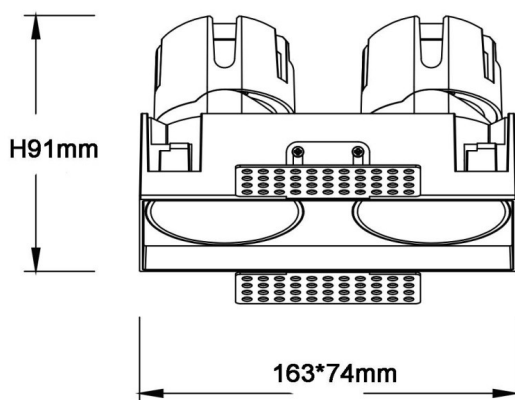

ZENITH IP65SX2 Trimless

Downlight Lavov de la familia ZENITH IP65SX2 Trimless con una potencia de 2X12W y un haz de 24 grados. CCT 4000K. Color Negro. Con un flujo luminoso total de 2X960lm y una eficacia luminosa de 80lm/W. Fabricado en Aluminio inyectado a presión. Grado de protección IP65. Aislamiento Clase II. Driver DALI. UGR19. CRI90.

Dimensions	
Product dimensions (mm)	163x74xH91mm

Esquema

Código artículo	86.D287.1423.02
Tipo de producto	Indoor
Categoría	Downlights
Familia	ZENITH
Subfamilia	ZENITH IP65SX2 Trimless
Pictograms	

Producto	
Potencia real (W)	2X12
Flujo luminoso real (lm)	2X960
Eficacia luminosa (lm/W)	80
Ángulo de apertura	24
Tiempo de vida	50000 h L80B10
IP	65
Color	Negro
U. G. R	19
Driver incluido	Si
Equipo	DALI
Flicker Free	Si
Fuente de luz	LED
Tipo de LED	COB
Temperatura de color (K)	4000
Consistencia de color (SDCM)	SDCM3
CRI	90