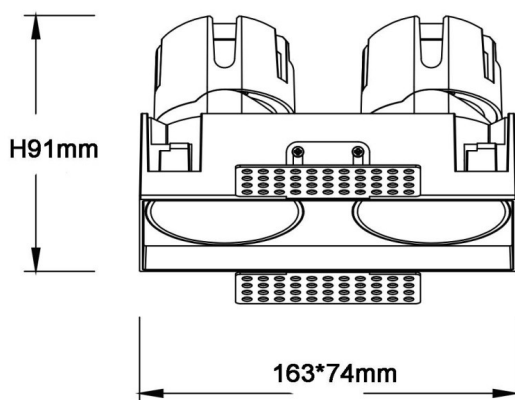

### ZENITH IP65SX2 Smart Trimless

Downlight Lavov de la familia ZENITH IP65SX2 Smart Trimless con una potencia de 2X12W y un haz de 24 grados. CCT 4000K. Color Blanco. Con un flujo luminoso total de 2X960lm y una eficacia luminosa de 80lm/W. Fabricado en Aluminio inyectado a presión. Grado de protección IP65. Aislamiento Clase II. Driver DALI wireless Casamby . UGR19. CRI90.

Dimensions	
Product dimensions (mm)	163x74xH91mm

### Esquema

Código artículo	86.D287.1429.01
Tipo de producto	Indoor
Categoría	Downlights
Familia	ZENITH
Subfamilia	ZENITH IP65SX2 Smart Trimless
Pictograms	

Producto	
Potencia real (W)	2X12
Flujo luminoso real (lm)	2X960
Eficacia luminosa (lm/W)	80
Ángulo de apertura	24
Tiempo de vida	50000 h L80B10
IP	65
Color	Blanco
U. G. R	19
Driver incluido	Si
Equipo	DALI wireless Casamby
Flicker Free	Si
Fuente de luz	LED
Tipo de LED	COB
Temperatura de color (K)	4000
Consistencia de color (SDCM)	SDCM3
CRI	90