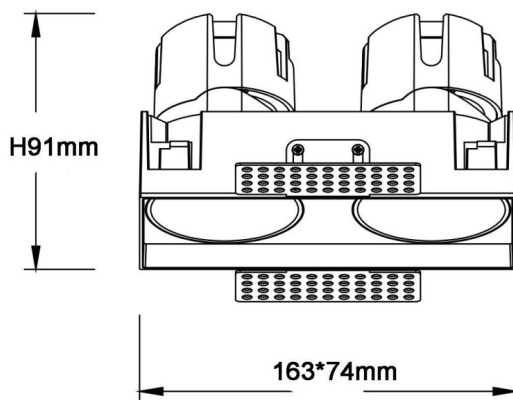

### ZENITH IP65SX2 Smart Trimless

Downlight Lavov de la familia ZENITH IP65SX2 Smart Trimless con una potencia de 2X12W y un haz de 24 grados. CCT 4000K. Color Negro. Con un flujo luminoso total de 2X960lm y una eficacia luminosa de 80lm/W. Fabricado en Aluminio inyectado a presión. Grado de protección IP65. Aislamiento Clase II. Driver DALI wireless Casamby . UGR19. CRI90.

#### Dimensions

Product dimensions (mm) 163x74xH91mm

#### Esquema

Código artículo	86.D287.1429.02
Tipo de producto	Indoor
Categoría	Downlights
Familia	ZENITH
Subfamilia	ZENITH IP65SX2 Smart Trimless
Pictograms	

Producto	
Potencia real (W)	2X12
Flujo luminoso real (lm)	2X960
Eficacia luminosa (lm/W)	80
Ángulo de apertura	24
Life time (h)	50000 h L80B10
IP	65
Color	Negro
U. G. R	19
Driver incluido	Si
Equipo	DALI wireless Casamby
Flicker Free	Si
Light source	LED
Type of LED	COB
Temperatura de color (K)	4000
Consistencia de color (SDCM)	SDCM<3
CRI	90