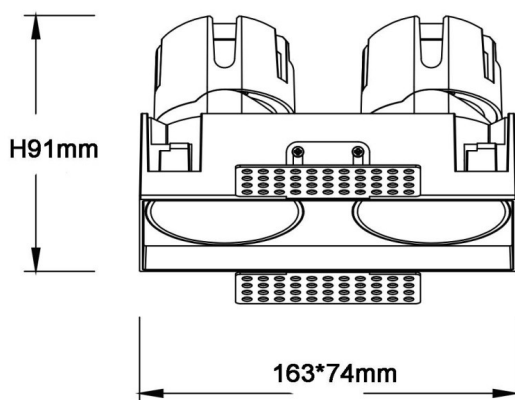

ZENITH IP65SX2 Smart Trimless

Downlight Lavov de la familia ZENITH IP65SX2 Smart Trimless con una potencia de 2X12W y un haz de 24 grados. CCT 4000K. Color Negro. Con un flujo luminoso total de 2X960lm y una eficacia luminosa de 80lm/W. Fabricado en Aluminio inyectado a presión. Grado de protección IP65. Aislamiento Clase II. Driver DALI wireless Casamby . UGR19. CRI90.

Dimensions	
Product dimensions (mm)	163x74xH91mm

Esquema

Código artículo	86.D287.1429.02
Tipo de producto	Indoor
Categoría	Downlights
Familia	ZENITH
Subfamilia	ZENITH IP65SX2 Smart Trimless
Pictograms	

Producto	
Potencia real (W)	2X12
Flujo luminoso real (lm)	2X960
Eficacia luminosa (lm/W)	80
Ángulo de apertura	24
Tiempo de vida	50000 h L80B10
IP	65
Color	Negro
U. G. R	19
Driver incluido	Si
Equipo	DALI wireless Casamby
Flicker Free	Si
Fuente de luz	LED
Tipo de LED	COB
Temperatura de color (K)	4000
Consistencia de color (SDCM)	SDCM3
CRI	90