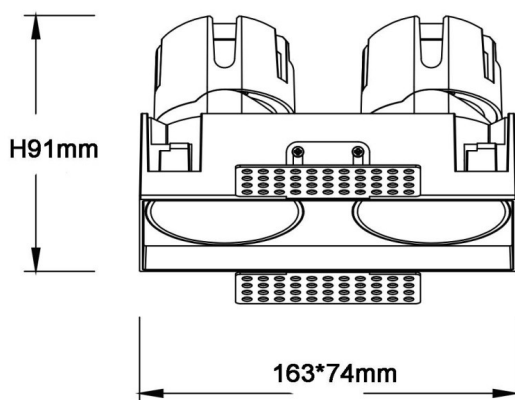

ZENITH IP65SX2 Trimless

Downlight Lavov de la familia ZENITH IP65SX2 Trimless con una potencia de 2X12W y un haz de 36 grados. CCT 4000K. Color Negro. Con un flujo luminoso total de 2X960lm y una eficacia luminosa de 80lm/W. Fabricado en Aluminio inyectado a presión. Grado de protección IP65. Aislamiento Clase II. Driver ON/OFF. UGR19. CRI90.

Dimensions	
Product dimensions (mm)	163x74xH91mm

Esquema

Curva fotométrica

Código artículo	86.D287.1431.02
Tipo de producto	Indoor
Categoría	Downlights
Familia	ZENITH
Subfamilia	ZENITH IP65SX2 Trimless
Pictograms	

Producto	
Potencia real (W)	2X12
Flujo luminoso real (lm)	2X960
Eficacia luminosa (lm/W)	80
Ángulo de apertura	36
Tiempo de vida	50000 h L80B10
IP	65
Color	Negro
U. G. R	19
Driver incluido	Si
Equipo	ON/OFF
Flicker Free	Si
Fuente de luz	LED
Tipo de LED	COB
Temperatura de color (K)	4000
Consistencia de color (SDCM)	SDCM3
CRI	90