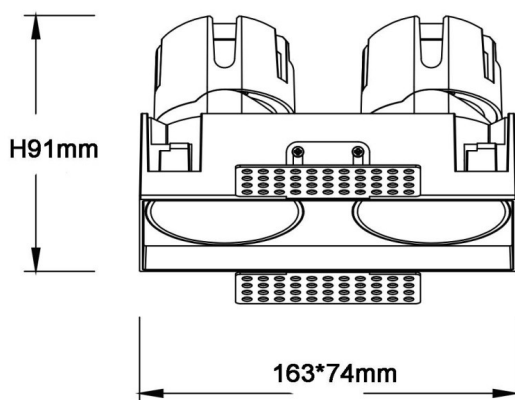

### ZENITH IP65SX2 Smart Trimless

Downlight Lavov de la familia ZENITH IP65SX2 Smart Trimless con una potencia de 2X12W y un haz de 36 grados. CCT 4000K. Color Blanco. Con un flujo luminoso total de 2X960lm y una eficacia luminosa de 80lm/W. Fabricado en Aluminio inyectado a presión. Grado de protección IP65. Aislamiento Clase II. Driver DALI wireless Casamby . UGR19. CRI90.

Dimensions	
Product dimensions (mm)	163x74xH91mm

### Esquema

Código artículo	86.D287.1439.01
Tipo de producto	Indoor
Categoría	Downlights
Familia	ZENITH
Subfamilia	ZENITH IP65SX2 Smart Trimless
Pictograms	

Producto	
Potencia real (W)	2X12
Flujo luminoso real (lm)	2X960
Eficacia luminosa (lm/W)	80
&Aacute;ngulo de apertura	36
Life time (h)	50000 h L80B10
IP	65
Color	Blanco
U. G. R	19
Driver incluido	Si
Equipo	DALI wireless Casamby
Flicker Free	Si
Light source	LED
Type of LED	COB
Temperatura de color (K)	4000
Consistencia de color (SDCM)	SDCM<3
CRI	90