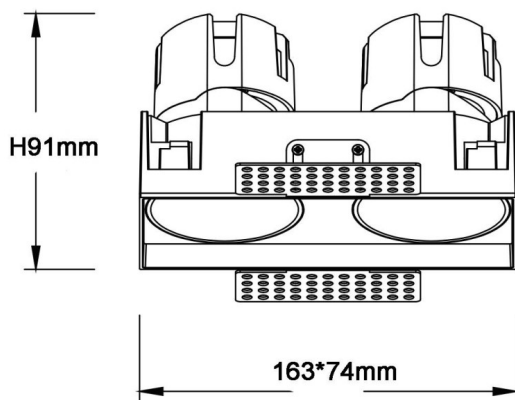

ZENITH IP65SX2 Smart Trimless

Downlight Lavov de la familia ZENITH IP65SX2 Smart Trimless con una potencia de 2X12W y un haz de 36 grados. CCT 4000K. Color Negro. Con un flujo luminoso total de 2X960lm y una eficacia luminosa de 80lm/W. Fabricado en Aluminio inyectado a presión. Grado de protección IP65. Aislamiento Clase II. Driver DALI wireless Casamby . UGR19. CRI90.

Dimensions	
Product dimensions (mm)	163x74xH91mm

Esquema

Código artículo	86.D287.1439.02
Tipo de producto	Indoor
Categoría	Downlights
Familia	ZENITH
Subfamilia	ZENITH IP65SX2 Smart Trimless
Pictograms	

Producto	
Potencia real (W)	2X12
Flujo luminoso real (lm)	2X960
Eficacia luminosa (lm/W)	80
Ángulo de apertura	36
Tiempo de vida	50000 h L80B10
IP	65
Color	Negro
U. G. R	19
Driver incluido	Si
Equipo	DALI wireless Casamby
Flicker Free	Si
Fuente de luz	LED
Tipo de LED	COB
Temperatura de color (K)	4000
Consistencia de color (SDCM)	SDCM3
CRI	90