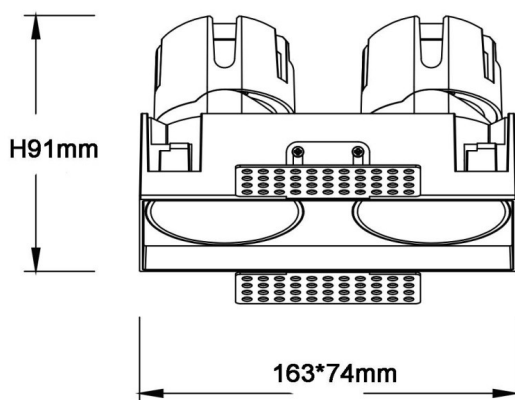

### ZENITH IP65SX2 Trimless

Downlight Lavov de la familia ZENITH IP65SX2 Trimless con una potencia de 2X12W y un haz de 60 grados. CCT 4000K. Color Blanco. Con un flujo luminoso total de 2X960lm y una eficacia luminosa de 80lm/W. Fabricado en Aluminio inyectado a presión. Grado de protección IP65. Aislamiento Clase II. Driver ON/OFF. UGR19. CRI90.

Dimensions	
Product dimensions (mm)	163x74xH91mm

### Esquema

Código artículo	86.D287.1441.01
Tipo de producto	Indoor
Categoría	Downlights
Familia	ZENITH
Subfamilia	ZENITH IP65SX2 Trimless
Pictograms	

Producto	
Potencia real (W)	2X12
Flujo luminoso real (lm)	2X960
Eficacia luminosa (lm/W)	80
Ángulo de apertura	60
Tiempo de vida	50000 h L80B10
IP	65
Color	Blanco
U. G. R	19
Driver incluido	Si
Equipo	ON/OFF
Flicker Free	Si
Fuente de luz	LED
Tipo de LED	COB
Temperatura de color (K)	4000
Consistencia de color (SDCM)	SDCM3
CRI	90