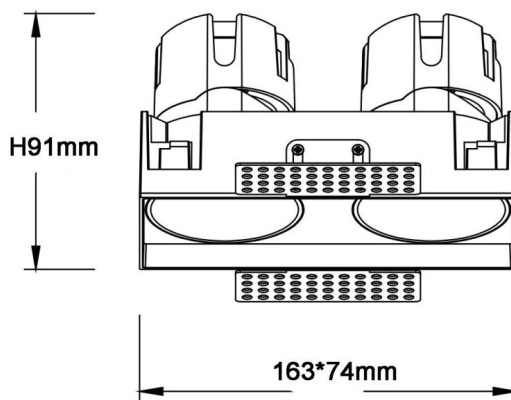

### ZENITH IP65SX2 Trimless

Downlight Lavov de la familia ZENITH IP65SX2 Trimless con una potencia de 2X12W y un haz de 60 grados. CCT 4000K. Color Blanco. Con un flujo luminoso total de 2X960lm y una eficacia luminosa de 80lm/W. Fabricado en Aluminio inyectado a presión. Grado de protección IP65. Aislamiento Clase II. Driver DALI. UGR19. CRI90.

Dimensions	
Product dimensions (mm)	163x74xH91mm

### Esquema

Código artículo	86.D287.1443.01
Tipo de producto	Indoor
Categoría	Downlights
Familia	ZENITH
Subfamilia	ZENITH IP65SX2 Trimless
Pictograms	

Producto	
Potencia real (W)	2X12
Flujo luminoso real (lm)	2X960
Eficacia luminosa (lm/W)	80
Ángulo de apertura	60
Tiempo de vida	50000 h L80B10
IP	65
Color	Blanco
U. G. R	19
Driver incluido	Si
Equipo	DALI
Flicker Free	Si
Fuente de luz	LED
Tipo de LED	COB
Temperatura de color (K)	4000
Consistencia de color (SDCM)	SDCM3
CRI	90