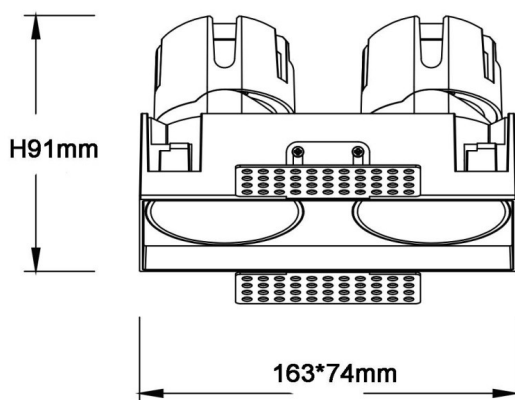

### ZENITH IP65SX2 Smart Trimless

Downlight Lavov de la familia ZENITH IP65SX2 Smart Trimless con una potencia de 2X12W y un haz de 60 grados. CCT 4000K. Color Blanco. Con un flujo luminoso total de 2X960lm y una eficacia luminosa de 80lm/W. Fabricado en Aluminio inyectado a presión. Grado de protección IP65. Aislamiento Clase II. Driver DALI wireless Casamby . UGR19. CRI90.

Dimensions	
Product dimensions (mm)	163x74xH91mm

### Esquema

Código artículo	86.D287.1449.01
Tipo de producto	Indoor
Categoría	Downlights
Familia	ZENITH
Subfamilia	ZENITH IP65SX2 Smart Trimless
Pictograms	

Producto	
Potencia real (W)	2X12
Flujo luminoso real (lm)	2X960
Eficacia luminosa (lm/W)	80
Ángulo de apertura	60
Tiempo de vida	50000 h L80B10
IP	65
Color	Blanco
U. G. R	19
Driver incluido	Si
Equipo	DALI wireless Casamby
Flicker Free	Si
Fuente de luz	LED
Tipo de LED	COB
Temperatura de color (K)	4000
Consistencia de color (SDCM)	SDCM3
CRI	90