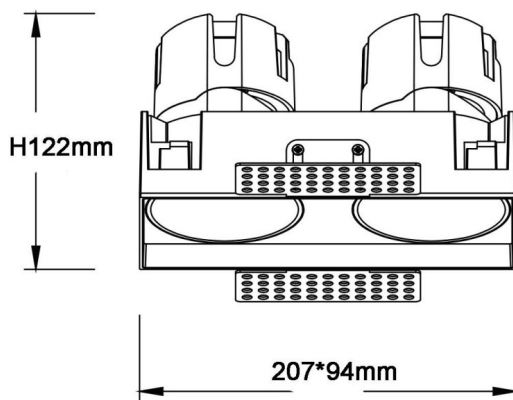

ZENITH IP65SX2 Trimless

Downlight Lavov de la familia ZENITH IP65SX2 Trimless con una potencia de 2X20W y un haz de 24 grados. CCT 3000K. Color Negro. Con un flujo luminoso total de 2X1600lm y una eficacia luminosa de 80lm/W. Fabricado en Aluminio inyectado a presión. Grado de protección IP65. Aislamiento Clase II. Driver ON/OFF. UGR19. CRI90.

Dimensions

Product dimensions (mm) 207x94xH122mm

Esquema

Código artículo	86.D287.2321.02
Tipo de producto	Indoor
Categoría	Downlights
Familia	ZENITH
Subfamilia	ZENITH IP65SX2 Trimless
Pictograms	

Producto	
Potencia real (W)	2X20
Flujo luminoso real (lm)	2X1600
Eficacia luminosa (lm/W)	80
Ángulo de apertura	24
Tiempo de vida	50000 h L80B10
IP	65
Color	Negro
U. G. R	19
Driver incluido	Si
Equipo	ON/OFF
Flicker Free	Si
Fuente de luz	LED
Tipo de LED	COB
Temperatura de color (K)	3000
Consistencia de color (SDCM)	SDCM3
CRI	90