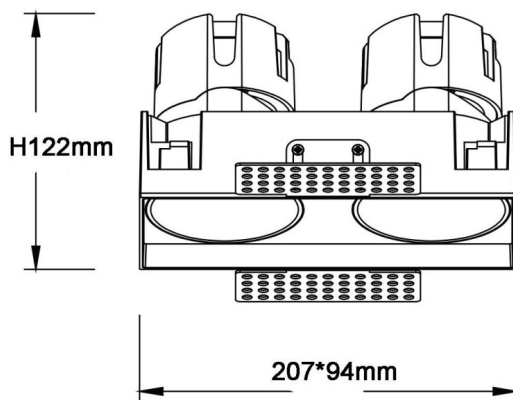

ZENITH IP65SX2 Trimless

Downlight Lavov de la familia ZENITH IP65SX2 Trimless con una potencia de 2X20W y un haz de 12 grados. CCT 4000K. Color Blanco. Con un flujo luminoso total de 2X1600lm y una eficacia luminosa de 80lm/W. Fabricado en Aluminio inyectado a presión. Grado de protección IP65. Aislamiento Clase II. Driver ON/OFF. UGR19. CRI90.

Dimensions	
Product dimensions (mm)	207x94xH122mm

Esquema

Código artículo	86.D287.2411.01
Tipo de producto	Indoor
Categoría	Downlights
Familia	ZENITH
Subfamilia	ZENITH IP65SX2 Trimless
Pictograms	

Producto	
Potencia real (W)	2X20
Flujo luminoso real (lm)	2X1600
Eficacia luminosa (lm/W)	80
Ángulo de apertura	12
Life time (h)	50000 h L80B10
IP	65
Color	Blanco
U. G. R	19
Driver incluido	Si
Equipo	ON/OFF
Flicker Free	Si
Light source	LED
Type of LED	COB
Temperatura de color (K)	4000
Consistencia de color (SDCM)	SDCM<3
CRI	90