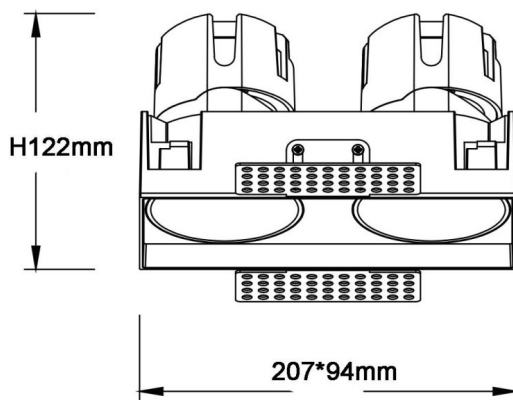

### ZENITH IP65SX2

Downlight Lavov de la familia ZENITH IP65SX2 con una potencia de 2X20W y un haz de 12 grados. CCT 4000K. Color Negro. Con un flujo luminoso total de 2X1600lm y una eficacia luminosa de 80lm/W. Fabricado en Aluminio inyectado a presión. Grado de protección IP65. Aislamiento Clase II. Driver DALI wireless Casamby . UGR19. CRI90.

#### Dimensions

Product dimensions (mm) 224\*110xH122mm

#### Esquema

Código artículo	86.D287.2419.02
Tipo de producto	Indoor
Categoría	Downlights
Familia	ZENITH
Subfamilia	ZENITH IP65SX2
Pictograms	

Producto	
Potencia real (W)	2X20
Flujo luminoso real (lm)	2X1600
Eficacia luminosa (lm/W)	80
Ángulo de apertura	12
Life time (h)	50000 h L80B10
IP	65
Color	Negro
U. G. R	19
Driver incluido	Si
Equipo	DALI wireless Casamby
Flicker Free	Si
Light source	LED
Type of LED	COB
Temperatura de color (K)	4000
Consistencia de color (SDCM)	SDCM<3
CRI	90