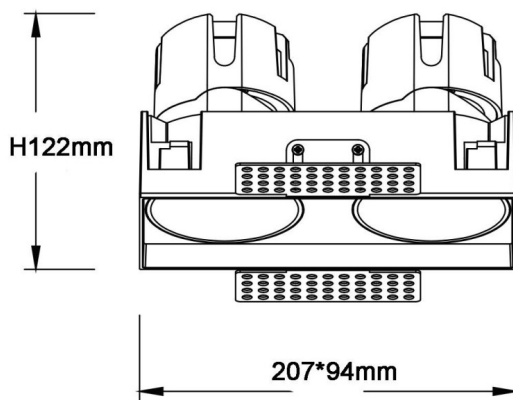

ZENITH IP65SX2

Downlight Lavov de la familia ZENITH IP65SX2 con una potencia de 2X20W y un haz de 12 grados. CCT 4000K. Color Negro. Con un flujo luminoso total de 2X1600lm y una eficacia luminosa de 80lm/W. Fabricado en Aluminio inyectado a presión. Grado de protección IP65. Aislamiento Clase II. Driver DALI wireless Casamby . UGR19. CRI90.

Dimensions	
Product dimensions (mm)	224*110xH122mm

Esquema

Código artículo	86.D287.2419.02
Tipo de producto	Indoor
Categoría	Downlights
Familia	ZENITH
Subfamilia	ZENITH IP65SX2
Pictograms	

Producto	
Potencia real (W)	2X20
Flujo luminoso real (lm)	2X1600
Eficacia luminosa (lm/W)	80
Ángulo de apertura	12
Tiempo de vida	50000 h L80B10
IP	65
Color	Negro
U. G. R	19
Driver incluido	Si
Equipo	DALI wireless Casamby
Flicker Free	Si
Fuente de luz	LED
Tipo de LED	COB
Temperatura de color (K)	4000
Consistencia de color (SDCM)	SDCM3
CRI	90