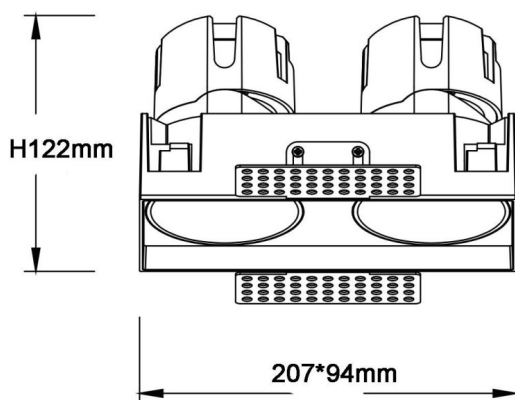

ZENITH IP65SX2

Downlight Lavov de la familia ZENITH IP65SX2 con una potencia de 2X20W y un haz de 36 grados. CCT 4000K. Color Blanco. Con un flujo luminoso total de 2X1600lm y una eficacia luminosa de 80lm/W. Fabricado en Aluminio inyectado a presión. Grado de protección IP65. Aislamiento Clase II. Driver DALI wireless Casamby . UGR19. CRI90.

Dimensions

Product dimensions (mm) 224*110xH122mm

Esquema

Código artículo	86.D287.2439.01
Tipo de producto	Indoor
Categoría	Downlights
Familia	ZENITH
Subfamilia	ZENITH IP65SX2
Pictograms	

Producto	
Potencia real (W)	2X20
Flujo luminoso real (lm)	2X1600
Eficacia luminosa (lm/W)	80
Ángulo de apertura	36
Tiempo de vida	50000 h L80B10
IP	65
Color	Blanco
U. G. R	19
Driver incluido	Si
Equipo	DALI wireless Casamby
Flicker Free	Si
Fuente de luz	LED
Tipo de LED	COB
Temperatura de color (K)	4000
Consistencia de color (SDCM)	SDCM3
CRI	90