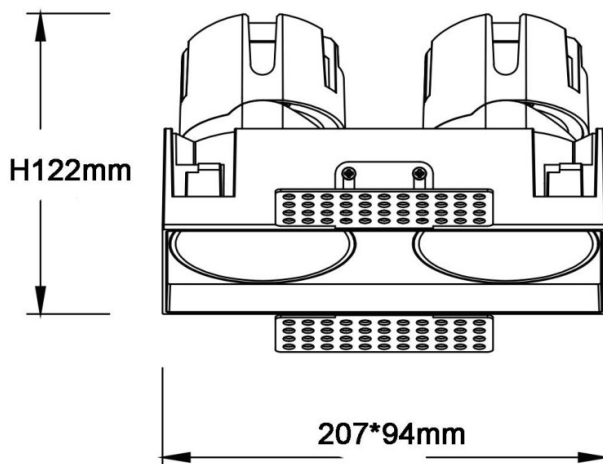

ZENITH IP65SX2

Downlight Lavov de la familia ZENITH IP65SX2 con una potencia de 2X20W y un haz de 36 grados. CCT 4000K. Color Blanco. Con un flujo luminoso total de 2X1600lm y una eficacia luminosa de 80lm/W. Fabricado en Aluminio inyectado a presión. Grado de protección IP65. Aislamiento Clase II. Driver DALI wireless Casamby . UGR19. CRI90.

Código artículo	86.D287.2439.01
Tipo de producto	Indoor
Categoría	Downlights
Familia	ZENITH
Subfamilia	ZENITH IP65SX2
Pictograms	

Dimensions

Product dimensions (mm) **224*110xH122mm**

Esquema

Producto	
Potencia real (W)	2X20
Flujo luminoso real (lm)	2X1600
Eficacia luminosa (lm/W)	80
Ángulo de apertura	36
Life time (h)	50000 h L80B10
IP	65
Color	Blanco
U. G. R	19
Driver incluido	Si
Equipo	DALI wireless Casamby
Flicker Free	Si
Light source	LED
Type of LED	COB
Temperatura de color (K)	4000
Consistencia de color (SDCM)	SDCM<3
CRI	90