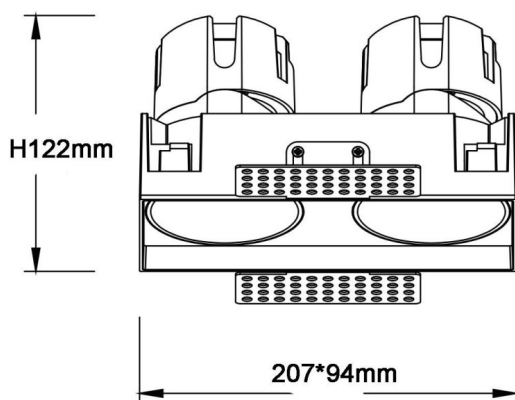

ZENITH IP65SX2

Downlight Lavov de la familia ZENITH IP65SX2 con una potencia de 2X20W y un haz de 36 grados. CCT 4000K. Color Blanco. Con un flujo luminoso total de 2X1600lm y una eficacia luminosa de 80lm/W. Fabricado en Aluminio inyectado a presión. Grado de protección IP65. Aislamiento Clase II. Driver DALI wireless Casamby . UGR19. CRI90.

Dimensions	
Product dimensions (mm)	224*110xH122mm

Esquema

Código artículo	86.D287.2439.01
Tipo de producto	Indoor
Categoría	Downlights
Familia	ZENITH
Subfamilia	ZENITH IP65SX2
Pictograms	

Producto	
Potencia real (W)	2X20
Flujo luminoso real (lm)	2X1600
Eficacia luminosa (lm/W)	80
Ángulo de apertura	36
Life time (h)	50000 h L80B10
IP	65
Color	Blanco
U. G. R	19
Driver incluido	Si
Equipo	DALI wireless Casamby
Flicker Free	Si
Light source	LED
Type of LED	COB
Temperatura de color (K)	4000
Consistencia de color (SDCM)	SDCM<3
CRI	90