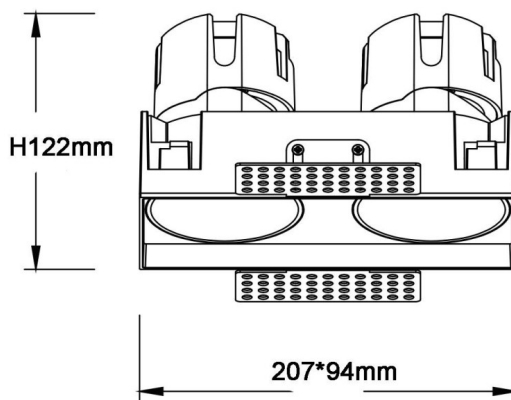

ZENITH IP65SX2

Downlight Lavov de la familia ZENITH IP65SX2 con una potencia de 2X20W y un haz de 36 grados. CCT 4000K. Color Negro. Con un flujo luminoso total de 2X1600lm y una eficacia luminosa de 80lm/W. Fabricado en Aluminio inyectado a presión. Grado de protección IP65. Aislamiento Clase II. Driver DALI wireless Casamby . UGR19. CRI90.

Dimensions

Product dimensions (mm) 224*110xH122mm

Esquema

Código artículo	86.D287.2439.02
Tipo de producto	Indoor
Categoría	Downlights
Familia	ZENITH
Subfamilia	ZENITH IP65SX2
Pictograms	

Producto	
Potencia real (W)	2X20
Flujo luminoso real (lm)	2X1600
Eficacia luminosa (lm/W)	80
Ángulo de apertura	36
Life time (h)	50000 h L80B10
IP	65
Color	Negro
U. G. R	19
Driver incluido	Si
Equipo	DALI wireless Casamby
Flicker Free	Si
Light source	LED
Type of LED	COB
Temperatura de color (K)	4000
Consistencia de color (SDCM)	SDCM<3
CRI	90