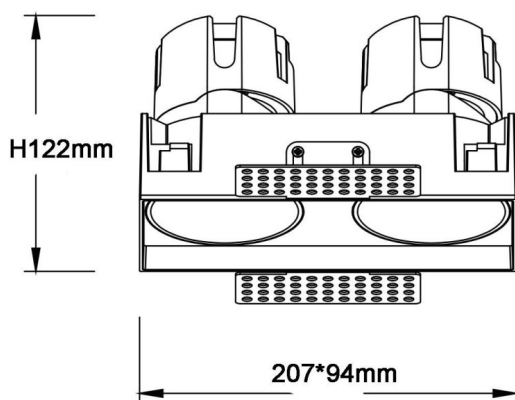

ZENITH IP65SX2

Downlight Lavov de la familia ZENITH IP65SX2 con una potencia de 2X20W y un haz de 60 grados. CCT 4000K. Color Negro. Con un flujo luminoso total de 2X1600lm y una eficacia luminosa de 80lm/W. Fabricado en Aluminio inyectado a presión. Grado de protección IP65. Aislamiento Clase II. Driver DALI wireless Casamby . UGR19. CRI90.

Dimensions	
Product dimensions (mm)	224*110xH122mm

Esquema

Código artículo	86.D287.2449.02
Tipo de producto	Indoor
Categoría	Downlights
Familia	ZENITH
Subfamilia	ZENITH IP65SX2
Pictograms	

Producto	
Potencia real (W)	2X20
Flujo luminoso real (lm)	2X1600
Eficacia luminosa (lm/W)	80
Ángulo de apertura	60
Tiempo de vida	50000 h L80B10
IP	65
Color	Negro
U. G. R	19
Driver incluido	Si
Equipo	DALI wireless Casamby
Flicker Free	Si
Fuente de luz	LED
Tipo de LED	COB
Temperatura de color (K)	4000
Consistencia de color (SDCM)	SDCM3
CRI	90