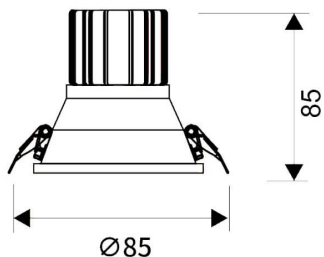

LIGHT HOLE

Downlight Lavov de la familia LIGHT HOLE con una potencia de 10W, CRI>80 y un haz de 24 grados. Fabricado en aluminio inyectado a presión acabado en color Blanco. Flujo real de 900lm. Eficacia luminosa de 90lm/W. ON/OFF driver.

Código artículo 86.D316.1411.01

Tipo de producto Indoor

Categoría Downlights

Familia LIGHT HOLE

Pictograms

Esquema

Producto

Potencia real (W) 10

Flujo luminoso real (lm) 900

Eficacia luminosa (lm/W) 90

Ángulo de apertura 24

Life time (h) 50000 h L80B10

IP 20

Color Blanco

Driver incluido Si

Equipo ON/OFF