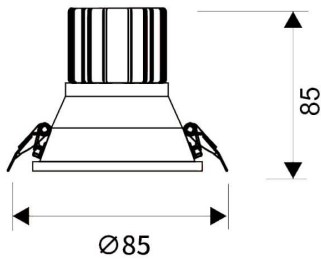

LIGHT HOLE

Downlight Lavov de la familia LIGHT HOLE con una potencia de 10W, CRI>80 y un haz de 40 grados. Fabricado en aluminio inyectado a presión acabado en color Blanco. Flujo real de 900lm. Eficacia luminosa de 90lm/W. ON/OFF driver.

Código artículo 86.D316.1431.01

Tipo de producto Indoor

Categoría Downlights

Familia LIGHT HOLE

Pictograms

Esquema

Producto

Potencia real (W) 10

Flujo luminoso real (lm) 900

Eficacia luminosa (lm/W) 90

Ángulo de apertura 40

Life time (h) 50000 h L80B10

IP 20

Color Blanco

Driver incluido Si

Equipo ON/OFF